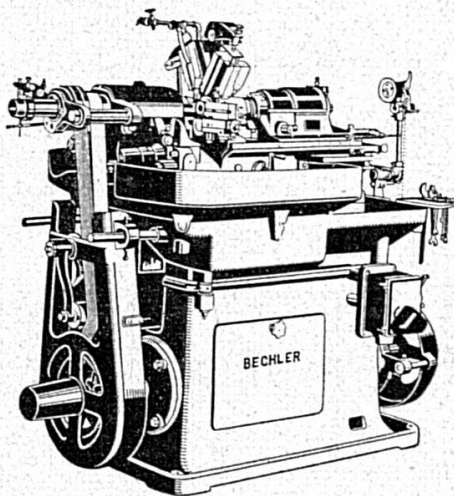

M. Minder H., Dr méd., TRAMELAN

J. A.
Delémont

Parqueterie des Breuleux

Téléphone 46.304

JURA BERNOIS

Tous genres de parquets — Caisserie — Rabotages
Bois de construction et d'industrie

Usine C. Chapatte S.A.

BUREAU DE GÉNIE CIVIL

Irmin Lévy, ing. dipl.
Delémont

Ponts et chaussées
Drainages

Installations d'eau potable
Béton armé

TOURS AUTOMATIQUES A DÉCOLLETER

BECHLER

HAUTE
PRÉCISION

GRANDE
PRODUCTION

André BECHLER FABRIQUE DE MACHINES **Moutier**

L'usine suisse la plus importante pour la fabrication des tours automatiques
et des machines à tailler.