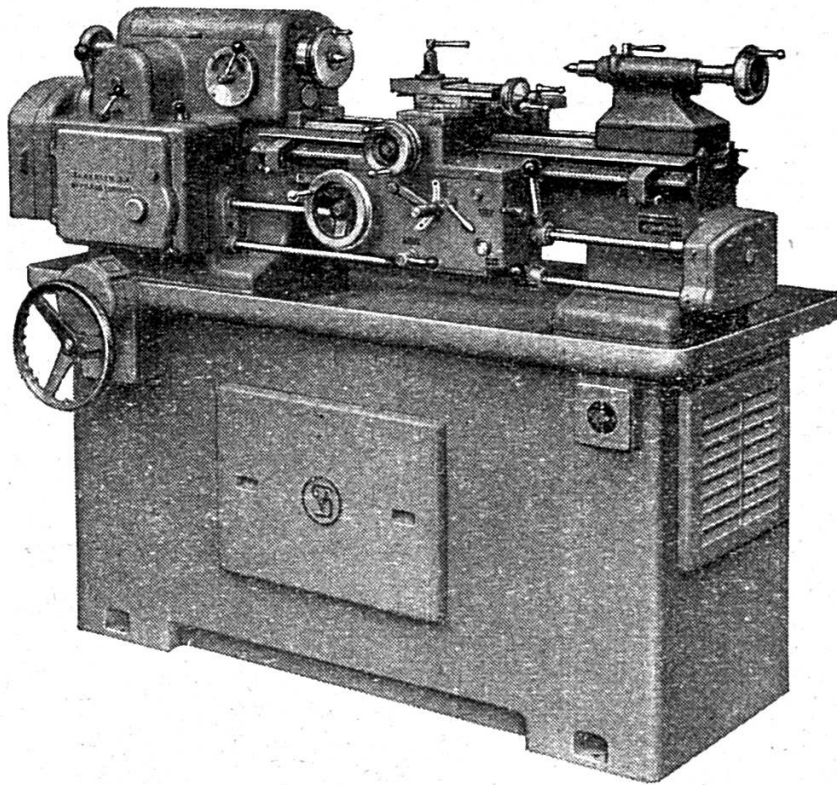

**Tour à fileter et à charioter de grande précision SCHAUHLIN 120-VM**

Hauteur de pointes 120 mm	Alésage de l'arbre . . . 25 mm
Distance entre pointes 600 mm	Moteur . . . . . 1,5/2,7 CV