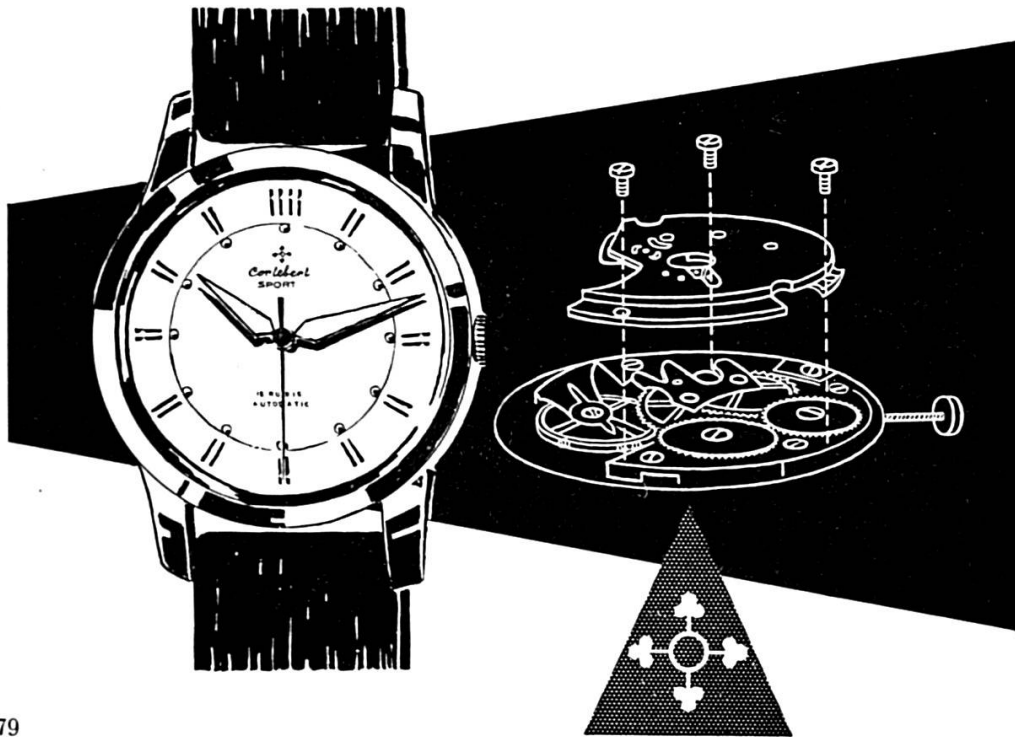

# Cortébert

779

Nouveau calibre automatique Cortérotor, 3 vis  
seulement pour la fixation du mécanisme de remontage

**Cortébert Watch Co. Juillard & Cie Cortébert**

Le chemin de fer