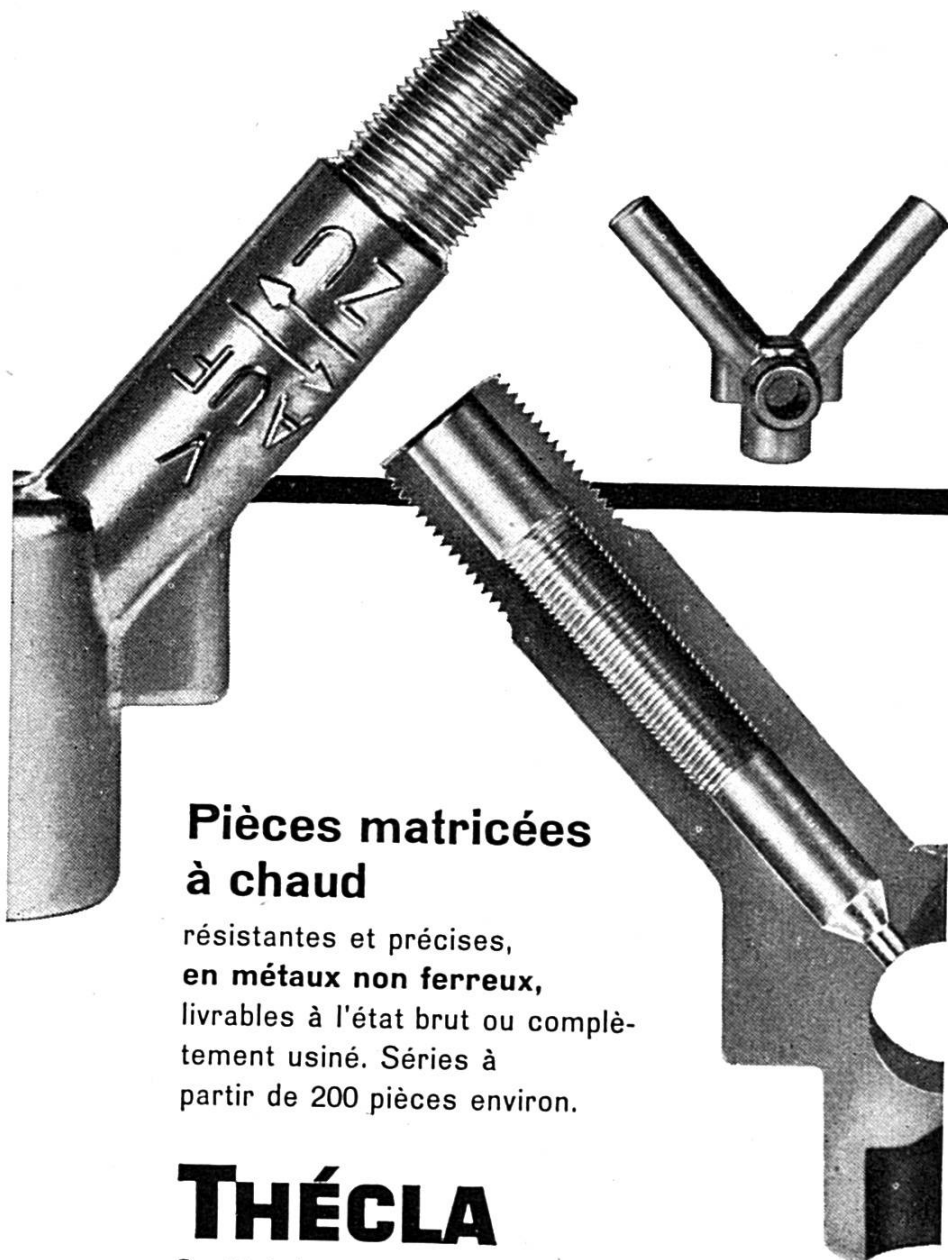

Pièces maticées à chaud

résistantes et précises,
en métaux non ferreux,
livrables à l'état brut ou complè-
tement usiné. Séries à
partir de 200 pièces environ.

THÉCLA

Société Anonyme,
Saint-Ursanne. Tél. 066-531 55

1070