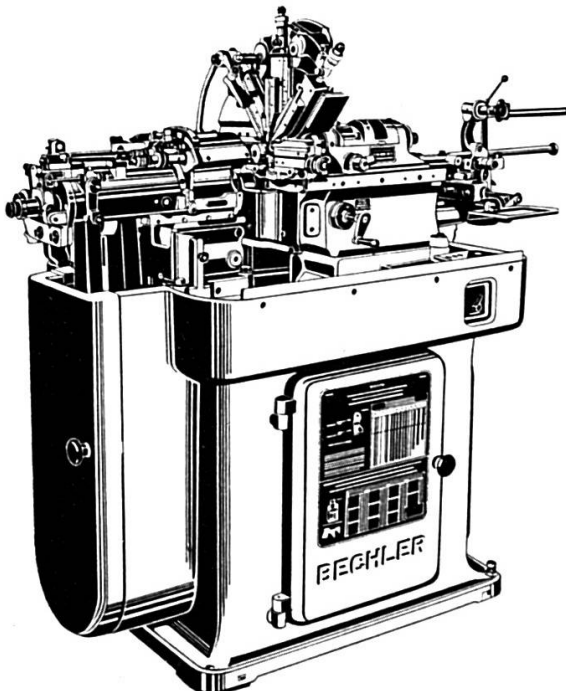

Place de la Poste

Tél. (065) 8 71 71

1176

Tours automatiques à décolleter de précision

avec ou sans revolver à six broches ou appareil combiné universel à trois broches.

Capacités selon les modèles :
Diamètre de passage des barres
0,50 à 32 mm.