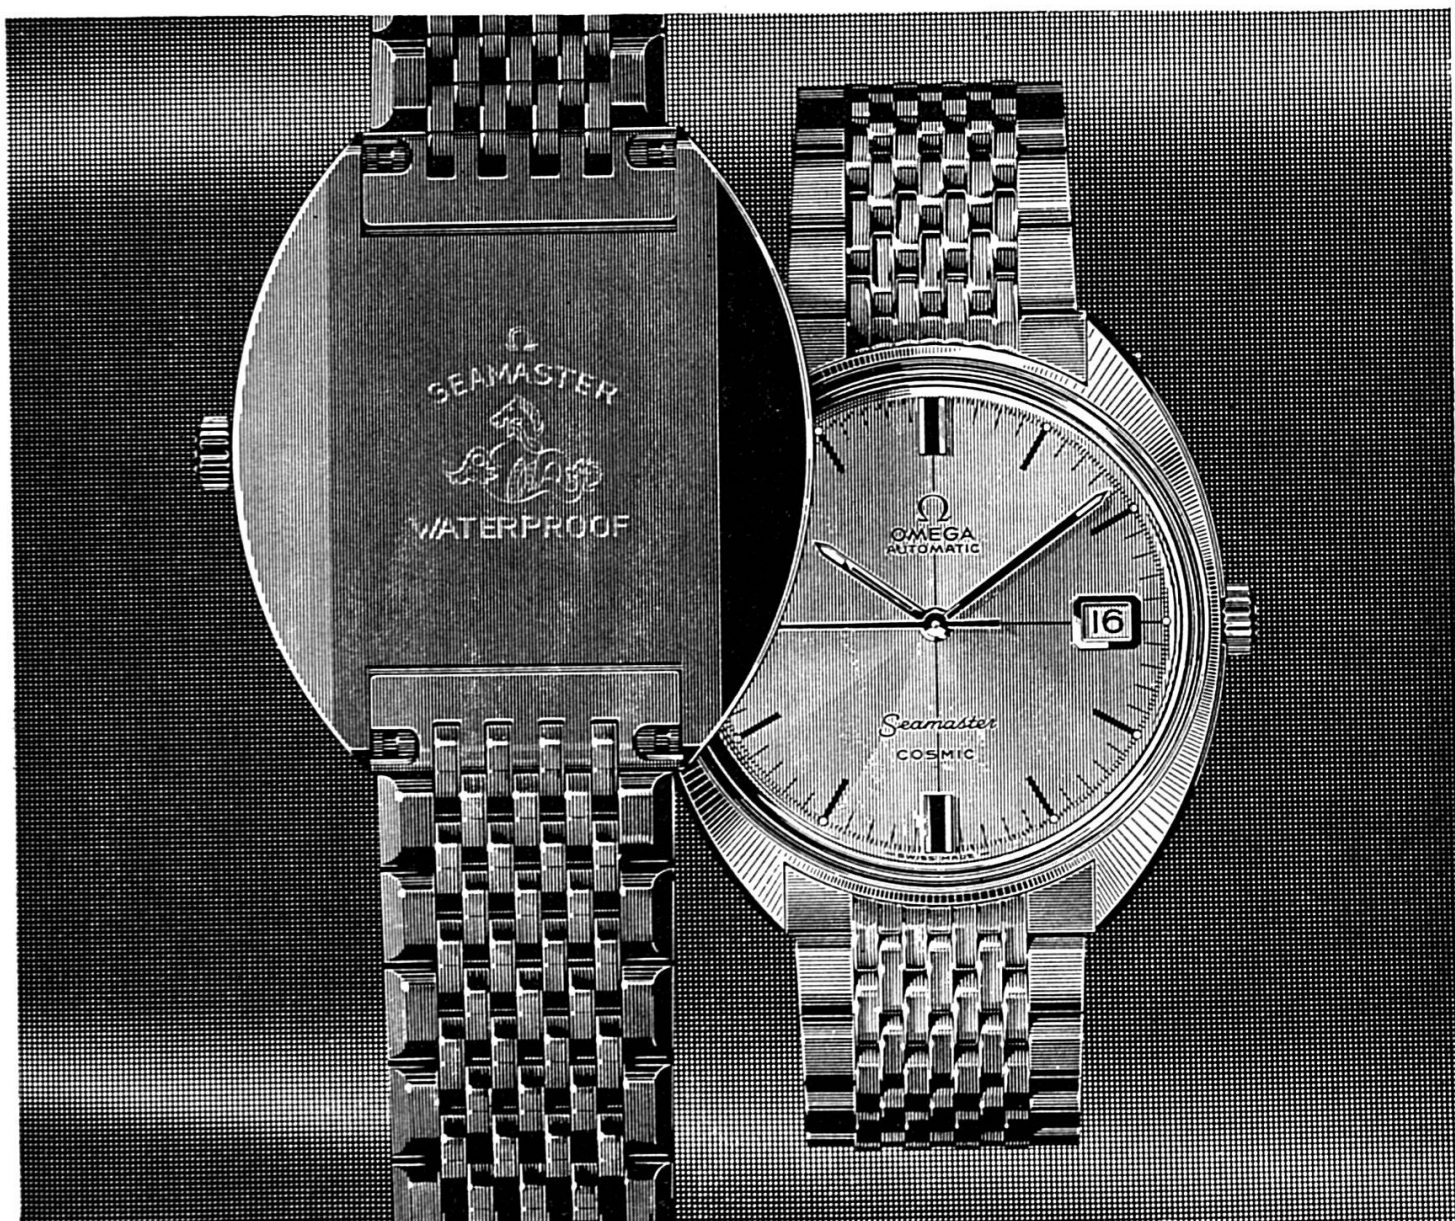

La Seamaster Cosmic: Etanche, calendrier, remontage automatique ou manuel

Avec la nouvelle Seamaster Cosmic vous bénéficiez de la traditionnelle précision Omega . . . encore mieux protégée!

Son boîtier étanche — d'une seule pièce — la protège des chocs, de la poussière et de l'eau.

L'Omega Seamaster Cosmic est un bloc d'or ou d'acier, taillé en pleine masse. Sa

glace est tenue étroitement enchâssée dans le boîtier, elle fait corps avec lui. Seul un outillage spécial peut la déloger. La couronne du remontoir est protégée par un joint de matière synthétique spéciale. Le mouvement Omega, ultra-précis est à l'abri des chocs, de la poussière, de l'eau.

**Ω
OMEGA**