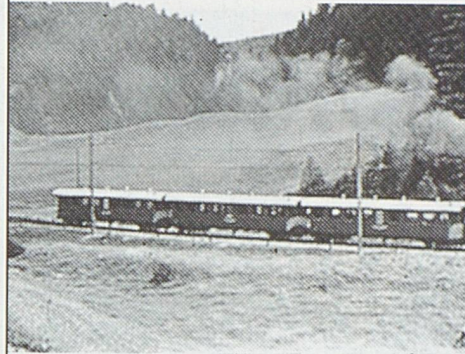

Franches-Montagnes

1026
Monsieur
Roger Noir Jean
Au Creugenat 4
2900 Porrentruy

Nos offres:

- **Train + marche**
Profitez de la carte journalière «Regio CJ»
- **Balade à vélo et retour en train**
Avec un vélo en location dans nos gares ou privé
- **Sortie en groupe**
Réservez le train à vapeur ou «Belle Epoque»