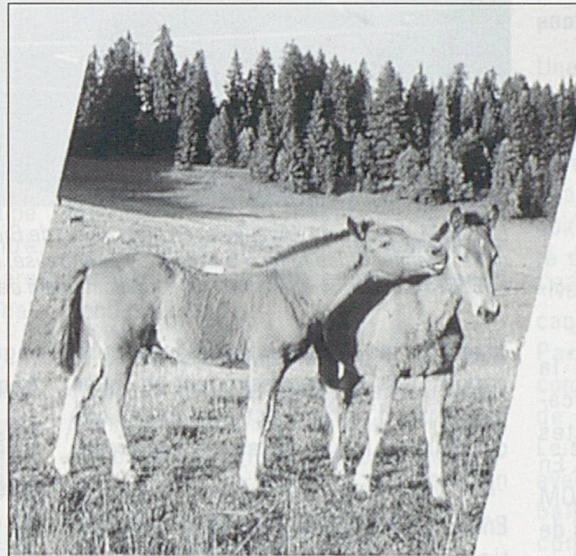

HELVETIA PATRIA

Florent Schmidt Agent général

Helvetia Patria Assurances
Agence générale
de Bienne

Rue Johann-Verresius 18
2501 Bienne
Tél. 032 329 24 54
Fax 032 329 24 00

Vous êtes
attachés à
votre
région.

Nous aussi.

LA BCJ, C'EST VOUS ET NOUS

Banque Cantonale
du Jura

BKW® FMB®
Energie SA

BUREAU D'INGENIEURS
ENTREPRISE GENERALE
GESTION DES RESEAUX
INSTALLATIONS ELECTRIQUES
DOMOTIQUE

DELEMONT **PORRENTROY**
Tél. (032) 421 31 31 Tél. (032) 466 18 43
Fax (032) 422 89 43 Fax (032) 466 18 60