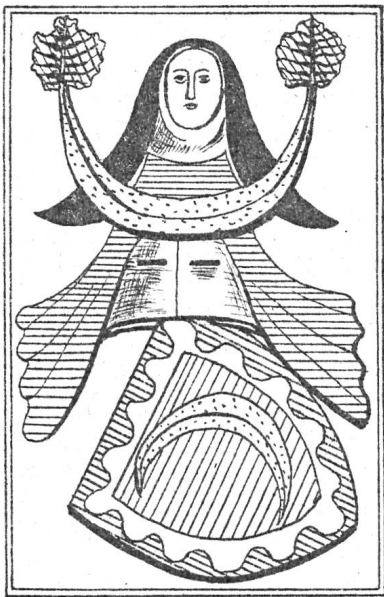

Neuchâtel, juin 1890.

MAURICE TRIPET.

Fig. 471. Armoiries de la Confédération Suisse.  
(Photographie André Hubert).

## TYPES HÉRALDIQUES

A ce numéro est jointe une série de motifs héraldiques qui nous ont été communiqués par M. Ernest Stuckelberg, à Bâle, l'un de nos dévoués collaborateurs.

C. H.

Fröwler = Wappen  
über dem 3<sup>ten</sup> Pfeiler links (v. d. Malz aus)  
im Kreuzgang unter dem Betsale.