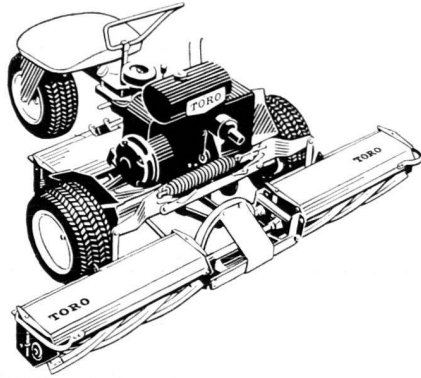

Profitieren Sie von der langjährigen Erfahrung unserer Spezialisten und verlangen Sie eine unverbindliche Beratung. Das reichhaltige TORO-Programm löst auch Ihr Rasenproblem.

Grossflächen-Triplexmäher ab Fr.4'450.-