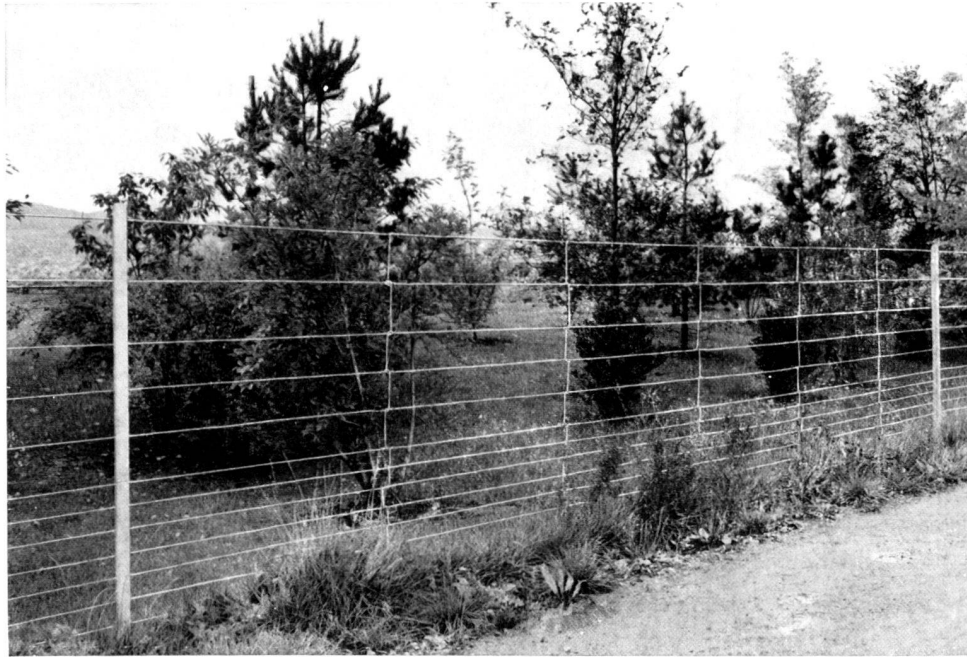

G. Bopp + Co.

Metallgewebe- und Drahtwarenfabrik
Bachmannweg 20

Zürich

Telefon 051 / 57 08 80

Einzäunungen

aus Drahtgeflecht

für
öffentliche Anlagen
Sportplätze
private Grundstücke
Fabrikareale
Wildschutzzäune usw.

BIMBO-Kindergarten- und Spielplatzgeräte – Gartenbänke

TEANIK-Turnhallen-Trennwände – Turngeräte

Schwimmbadzubehöre

Umkleide- und Wechselkabinen

Verlangen Sie noch heute den neuen, reich illustrierten 20seitigen Bimbo-Katalog sowie unsere ausführlichen Spezialprospekte.

Sportgeräte Otto Hinnen

Geissensteinring 26, 6000 Luzern, Tel. 041 44 42 62

Reckenbühlstrasse 12, 6000 Luzern, Tel. 041 227977 Fabrikation Alpnach-Dorf, Tel. 041 96 18 81