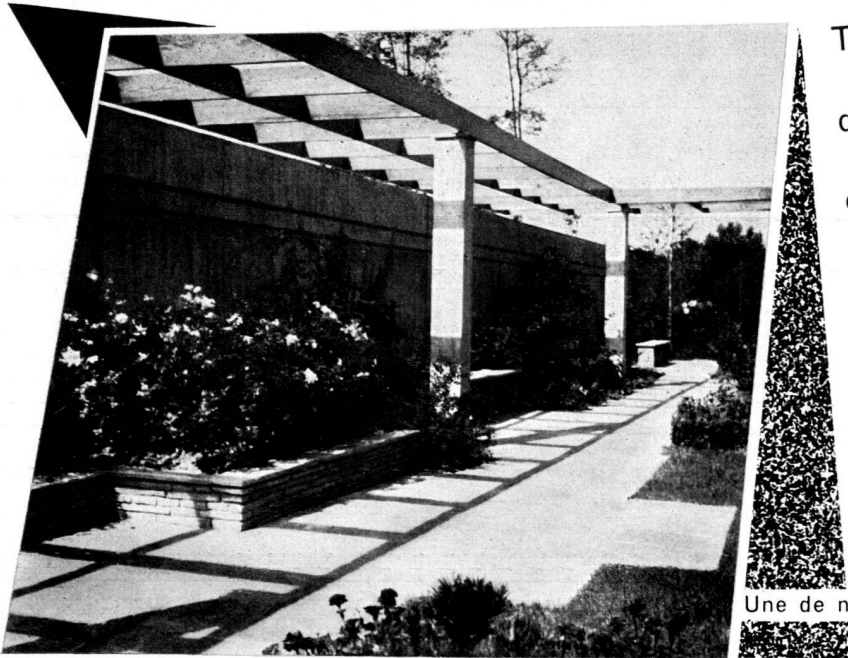

Tous vos problèmes
d'aménagement de jardin sont
étudiés avec soin et exécutés par nos
paysagistes avec des plantes de
premier choix.

Une de nos créations

Liriodendron
Magnolia grandiflora
Cedrus atlantica glauca
Acer platanoides globosum

BOCCARD FRÈRES

PÉPINIÉRISTES - PAYSAGISTES

1211 GENÈVE 19 TÉLÉPHONE (022) 33 51 15