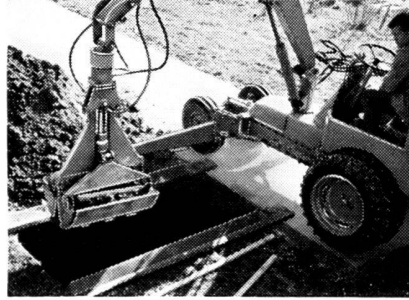

Der neue selbstfahrende Hydraulik-Schmalspur-Bagger für enge Friedhofwege, der rationell, arbeitskräftesparend und schnell Grabstätten aushebt. Eignet sich auch vorzüglich für die Durchführung von Erdbewegungsarbeiten, Aufladen von Erde, Schnee usw., Grabenöffnen für Drainagen usw. Er ist kipp- und standfest, auch mit Doppelbereifung lieferbar und ausserdem sehr preiswert.