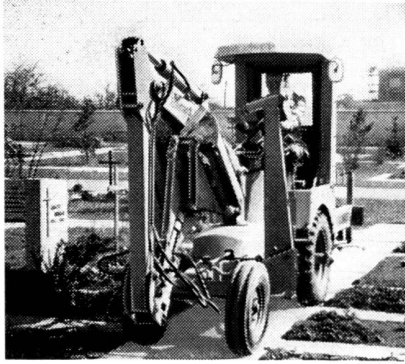

Eberhardt

Grab-Aushubmaschine GAMA 1

Der neue selbstfahrende Hydraulik-Schmalspur-Bagger für enge Friedhofwege, der rationell, arbeitskräftesparend und schnell Grabstätten aushebt. Eignet sich auch vorzüglich für die Durchführung von Erdbewegungsarbeiten, Aufladen von Erde, Schnee usw., Grabenöffnen für Drainagen usw. Er ist kipp- und standfest, auch mit Doppelbereifung lieferbar und ausserdem sehr preiswert.

ESTUMAG SURSEE
Land- und Industriemaschinen AG
6210 Sursee 045 / 4 31 43

estumag

Zu wenig zum Pflügen
zu viel für den Spaten

Warum nicht einfach fräsen? Mit der neuen Tieffräse AM 30 von Aebi Burgdorf. AM 30 ist eine leistungsstarke Universalmaschine mit 6 Vorwärtsgängen, darunter einem Kriechgang, Differential mit Sperre, 10-PS-Motor (Benzin oder Diesel). Sie leistet auch im Winter (mit Schneepflug und Schneeschleuder) gute Dienste.

AEBI

AEBI kleine Schneeräumungsgeräte
AEBI Abfall- und Laubsauger CYCLONE

AEBI & CO AG Maschinenfabrik, 3400 Burgdorf
Telephon 034 2 33 01

Rasen mit Sonnenbrand?

Nie, wenn eine Perrot-Versenkregneranlage ihn bewässert. Sie verschwindet, wenn's genug ist, stört nicht beim Mähen und ist doch immer betriebsbereit. Sogar automatisch, sogar mit gespeichertem Programm, ganz nach Wunsch. Für Grünflächen in Gärten, auf Sport-, Spiel- und Golfplätzen, Liegewiesen, Friedhöfen, an Straßen und Gebäuden. Keine Bedienung und enorme Kostenersparnis. Lassen Sie sich von uns beraten.

Generalvertreter für die Schweiz: ROMAG Röhren und Maschinen AG., Abt. Landtechnik, Verkaufsbüro Freiburg, Telefon 037 / 2 95 15

Perrot-Versenkregner
unsichtbar im Boden eingebaut

PERROT-REGNERBAU GMBH & CO 726 CALW

**Die Spezialisten
für Transporte
von lebenden Pflanzen**

Im Obersteg & Co AG