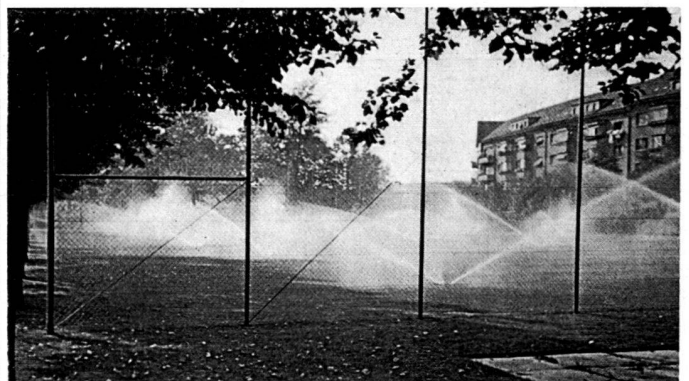

Spielplatzgeräte, Gartenbänke
Fahnenmasten und Fahnen

BURRI AG ZÜRICH

8152 Glattbrugg, Sägereistrasse 28, Telefon 051/83 53 11

Einbau-Beregnung,
handgesteuert oder automatisch,
für den Rasen, auch für Sportplätze.
Unverbindliche Beratung,
Ausführung, Service