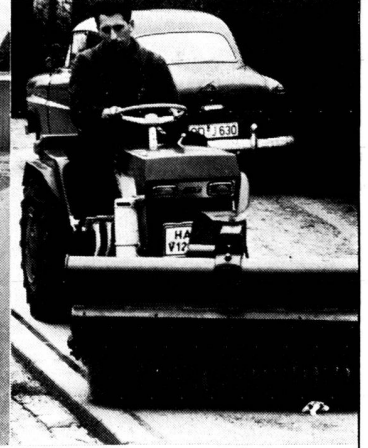

Hako-Trac mit hydraulisch
auszuhebender Frontkehr-
maschine 120 cm breit,
8000 m²/h, sehr gut geeignet
für alle Arbeiten rund um die
Fabrik.

BON

Gewünschtes ankreuzen und senden an:

WEGA Maschinen+Werkzeuge AG 6210 Sursee Tel. 045 / 4 45 45

Wir wünschen: ☐ Ausführliche Dokumentation ☐ Offerte für Industrie-Leasing
☐ Referenzliste ☐ Flipper, Hamster
☐ Probeinsatz ☐ Jonas, Trac

Adresse: _____

Hako

hält unsere Strassen und Plätze sauber!