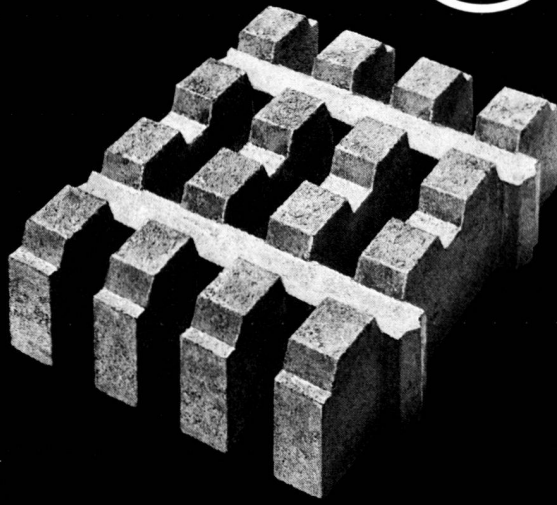

**CORBETON-
RASENSTEIN**