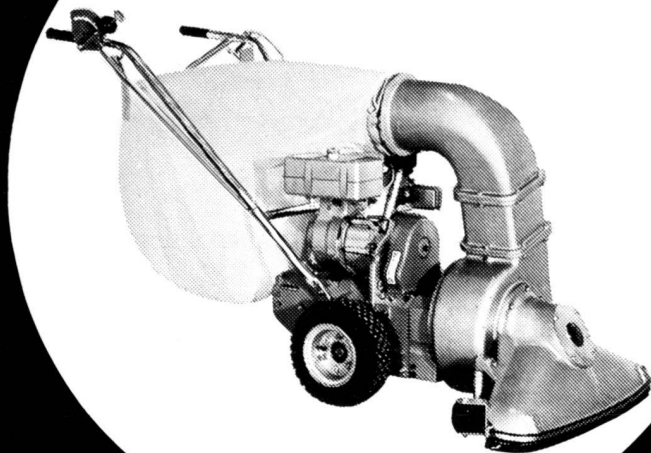

IHR AREAL -
IHRE VISITENKARTE