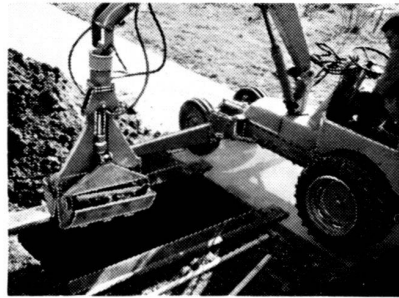

Grab-Aushubmaschine GAMA 1

Der neue selbstfahrende Hydraulik-Schmalspur-Bagger für enge Friedhofwege, der rationell, arbeitskräftesparend und schnell Grabstätten aushebt. Eignet sich auch vorzüglich für die Durchführung von Erdbewegungsarbeiten, Aufladen von Erde, Schnee usw., Grabenöffnen für Drainagen usw. Er ist kipp- und standfest, auch mit Doppelbereifung lieferbar und ausserdem sehr preiswert.