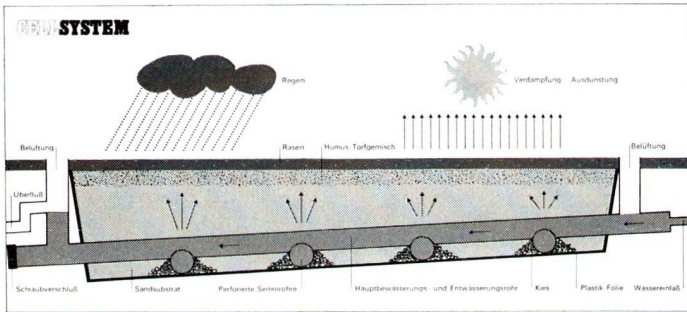

bwrl Postfach 201, 6210 Sursee/LU,
Tel. 045 21 20 66

P. DE ZANET & CO. AG

NATURSTEINE

8730 UZNACH

TEL. 055 / 72 28 44

PORPHYR-PFLASTERSTEINE

GRANIT

für Strassen, Tief- und Hochbau, Gartenbau

ALTA-QUARZIT

BÜNDNER-QUARZIT

CELLSYSTEM[®]

– das Bausystem für Sportplätze, die einer langen Trockenheit und einer starken Regenperiode standhalten.

- **CELLSYSTEM**-Rasensportplätze können länger und öfters bespielt werden, weil sie eine dichtere und stärkere Grasnarbe haben und darum strapazier- und widerstandsfähiger sind.
- Der Rasen ist elastischer und für die Spieler ermüdungsfreier und verletzungsärmer.
- Auch bei starken Niederschlägen wird das Wasser vom System sofort aufgenommen und in der Tragschicht gespeichert. Es bilden sich keine Pfützen und die Grasnarbe wird nicht aufgeweicht.
- Weil **CELLSYSTEM**-Anlagen von unten bewässert werden, können Sie ohne Unterbruch benützt werden und es erfolgt praktisch keine Verdunstung.
- Eine **CELLSYSTEM**-Anlage ist in 4 bis 6 Wochen gebaut.
- Schon nach 4 Vegetationsmonaten können **CELLSYSTEM**-Sportplätze benützt werden.