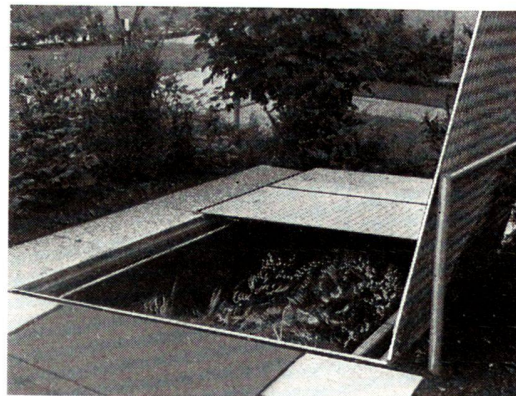

Geb. Steiner AG
SM BETON MULDENGRUBEN

8902 Urdorf Birmensdorferstrasse 15 Tel. 01 - 988626 01 - 986676

Die vorfabrizierten SM-Beton-Muldengruben eignen sich für Wechsellade-Mulden und Abfallgruben. Sie bringen Ordnung in den Betrieb und brauchen keinen Unterhalt. Sind rasch eingebaut (1—2 Tage).