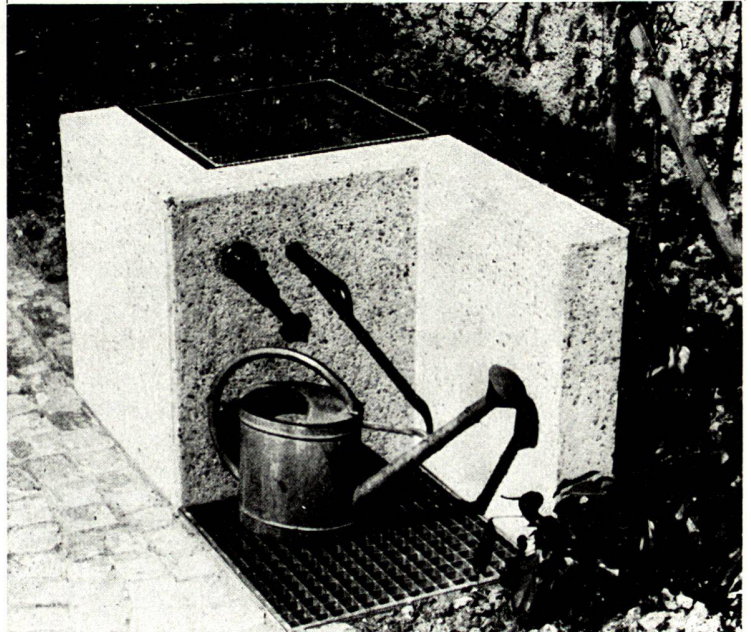

Kindhausen 8604 Volketswil ☎ 01 864817

Wasser-Zapfstelle

Foto: Friedhof Bottmingen

für Friedhöfe, Parkanlagen usw.
Ausführung in Sichtbeton, Waschbeton oder gestockt

Emil Ramseier AG

Zementwarenfabrik, 4133 Pratteln, Telefon 061/81 53 48