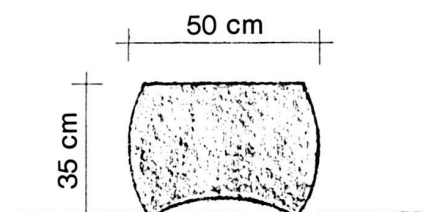

**Eternit AG
8867 Niederurnen
Tel. 058 231111**