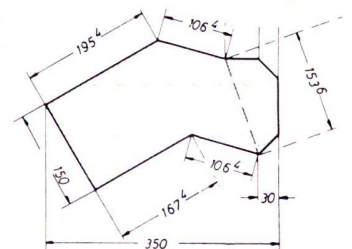

Florwandstein ca. 30 kg

Geschlossene Florwand
1 m² = 22 Florwandsteine

Bepflanzbare Florwand
1 m² = 15 Florwandsteine

sebastian müller ag

Betonwerke, 6211 Rickenbach LU, Telefon 045 51 26 26

Besuchen Sie unsere
Gartenbau-Ausstellung in
Rickenbach LU.