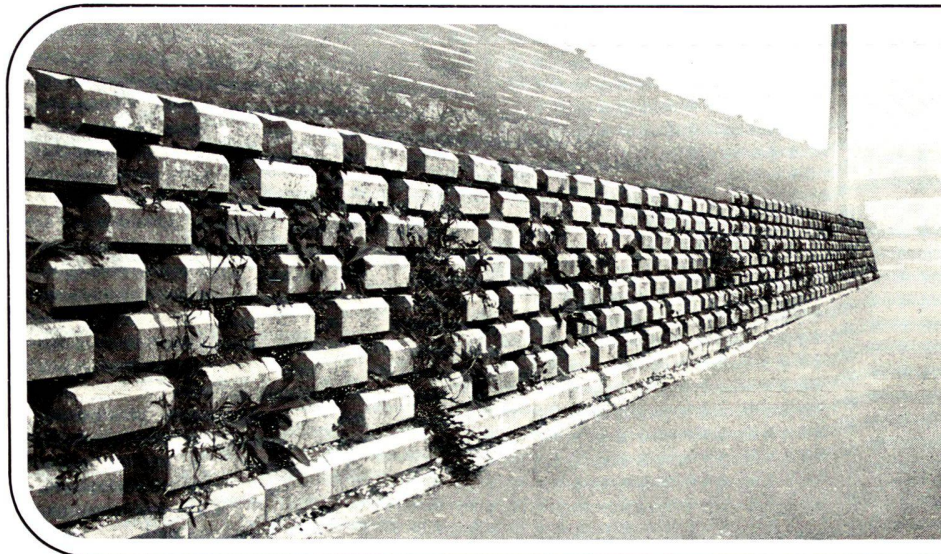

Florwandstein ca. 30 kg

Geschlossene Florwand
1 m² = 22 Florwandsteine

Bepflanzbare Florwand
1 m² = 15 Florwandsteine

sebastian müller ag

Betonwerke, 6211 Rickenbach LU, Telefon 045 51 26 26

Besuchen Sie unsere
Gartenbau-Ausstellung in
Rickenbach LU.

Jederzeit zugänglich, auch
Samstag und Sonntag