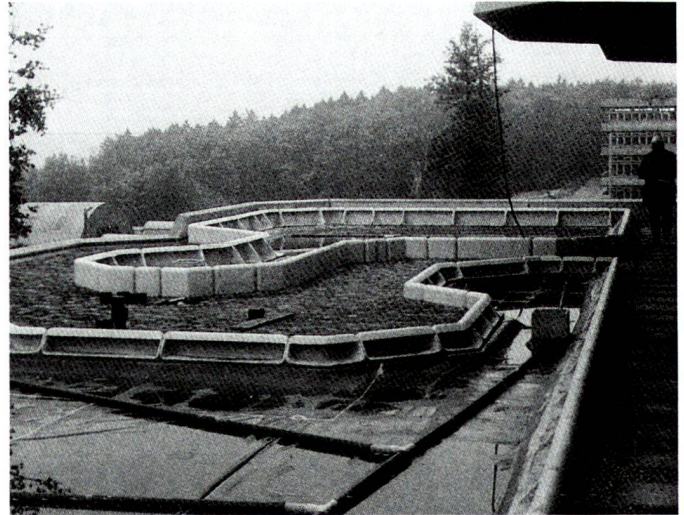

Matte verlegen, schlitten, und in die Öffnungen pflanzen.

Begrünungen Hunn AG
 Pilatusstrasse 1016
 5630 Muri
 Tel. 057/44 22 25

STRUCTION®

Dachgartenelemente aus

asbestfreiem Glasfaserbeton

- sind superleicht
zirka 15 kg pro lfm
- einfach zum Versetzen
- formschön
- ermöglichen individuelles Planen
- bieten ein anspruchsvolles, abgerundetes Programm