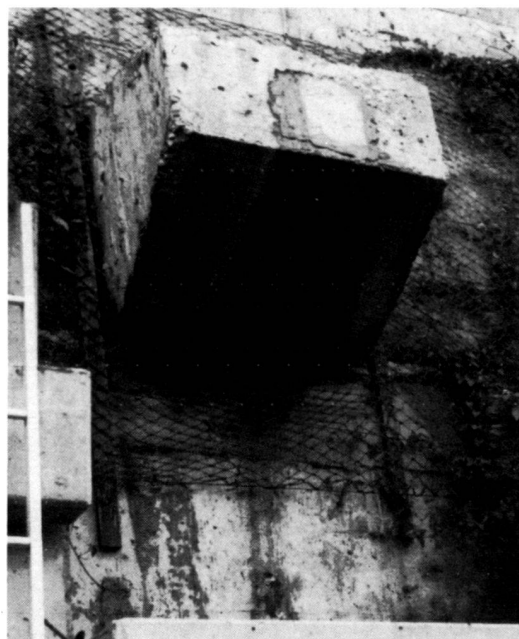

Meusche Creative

Neue
AG STEINBRUCH **GUBER ALPNACH**

ADMINISTRATION: 6055 ALPNACH, TELEFON 041 96 28 28, TELEFAX 041 96 13 45
BERATUNG UND VERKAUF: TELEFON 041 68 12 33, TELEFAX 041 68 25 77

RECULTEX® Geotextil system

Geonetz

- naturreine Kokosfaser
- viele Anwendungsmöglichkeiten
- dauerhaft

Fritz AG · Hofstrasse 70 · 8032 Zürich · 01/ 251 27 04