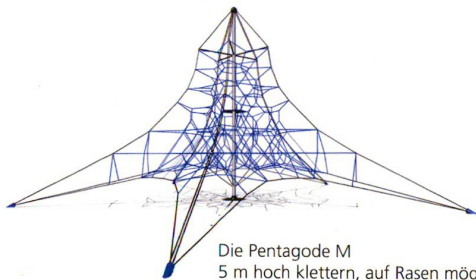

# HINNEN

Spielgeräte & Parkmobiliar

BIMBO Klassik  
BIMBO Natur  
BIMBO Design

Das Vogelnest im Quader

Die Pentagode M  
5 m hoch klettern, auf Rasen möglich

Egal welche Stilrichtung - unsere Spielplatz Konzepte überzeugen. Hochwertige Materialien und vielseitiger Spielwert stehen bei uns immer im Vordergrund. Sämtliche Spielgeräte entsprechen den Sicherheitsbestimmungen und sind zusätzlich vom TÜV zertifiziert.

**BIMBO**<sup>®</sup>

HINNEN Spielplatzgeräte AG  
6055 Alpnach - 041 672 91 11 - [www.bimbo.ch](http://www.bimbo.ch)

 hortima

Problemlose Kurven  
und Geraden

Abgerundete Oberkanten  
verhindern Verletzungen

Gute Rasenmäher-  
Festigkeit

Dauerhaft und  
wartungsfrei

10 cm Höhe in natur, braun, grün oder schwarz  
14 cm Höhe in natur

**RITE-EDGE**