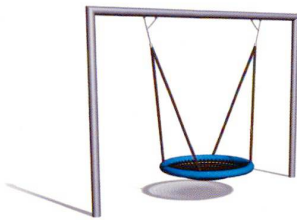

BIMBO Klassik
BIMBO Natur
BIMBO Design

Das Vogelnest im Quader