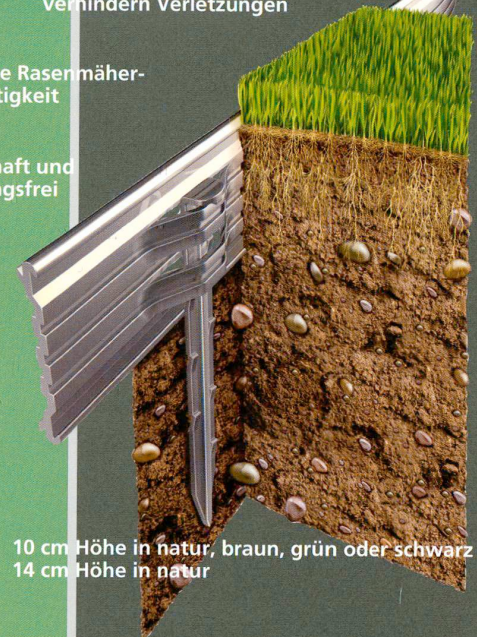

# HINNEN

Spielgeräte & Parkmobiliar

BIMBO Klassik  
BIMBO Natur  
BIMBO Design

Das Vogelnest im Quader

Die Pentagode M  
5 m hoch klettern, auf Rasen möglich

Egal welche Stilrichtung - unsere Spielplatz Konzepte überzeugen. Hochwertige Materialien und vielseitiger Spielwert stehen bei uns immer im Vordergrund. Sämtliche Spielgeräte entsprechen den Sicherheitsbestimmungen und sind zusätzlich vom TÜV zertifiziert.

**BIMBO**<sup>®</sup>

HINNEN Spielplatzgeräte AG  
6055 Alpnach - 041 672 91 11 - [www.bimbo.ch](http://www.bimbo.ch)

 hortima

Problemlose Kurven  
und Geraden

Abgerundete Oberkanten  
verhindern Verletzungen

Gute Rasenmäher-  
Festigkeit

Dauerhaft und  
wartungsfrei

10 cm Höhe in natur, braun, grün oder schwarz  
14 cm Höhe in natur

**RITE-EDGE**