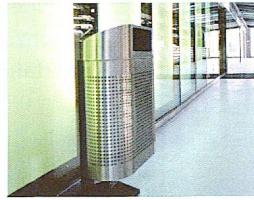

Ihr Bau-Ausstatter

gitterrost **drawag**

Gitterrost Drawag AG

Industriestrasse 28
CH-8108 Dällikon
T +41 43 488 80 80
F +41 43 488 80 81
www.gd-metall.ch
info@gd-metall.ch

Chromstahl-Behälter
gd-smile.ch für Innen-
und Aussenbereiche

patentierte Gitterkörbe
Original seit 1924

Abfallbehälter für
jeden Einsatzort und
jedes Budget

Stahl- und Kunststoff-
Container direkt ab Lager

Fach-Beratungen und
Bemusterungen mit
Infomobil direkt vor Ort

Selbstlöschende
Abfalltrennsysteme für
öffentliche Bereiche

Trutmann + Co.

ZEMENTWARENFABRIK

Gartenplatten von Format

Für die anspruchsvolle Umgebungsgestaltung

- Grosse Auswahl an Formaten, Strukturen und Farben
- Dazu passend ein grosses Sortiment an weiteren Betonprodukten wie Stufen und Pflanzentrögen

Besuchen Sie unsere Internetseite oder verlangen Sie unseren Gesamtkatalog.

Trutmann + Co.
Trockenloostrasse 105
8105 Regensdorf
Tel. 044 840 38 63, Fax 044 870 01 63
www.zementwaren.ch
trutmann@zementwaren.ch