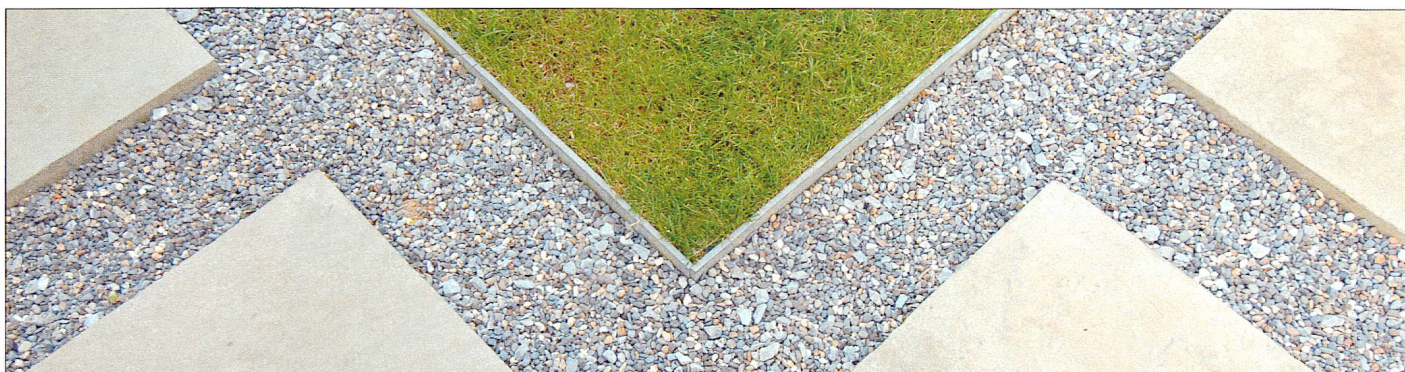

www.berger-gartenbau.ch | Tel. +41 044 716 18 18

Kilchberg | Zürich | Erlenbach | Langnau a. A. | Wettswil