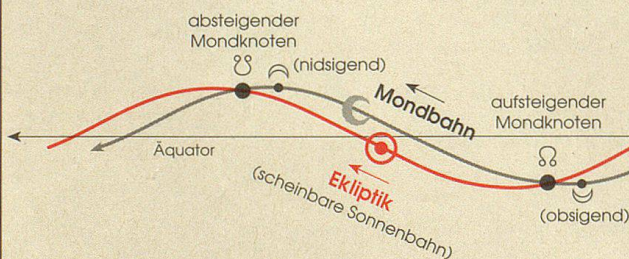

Zur Notiz!

Die Zeitangaben in diesem Kalender sind in mittlereuropäischer Zeit (MEZ) ausgedrückt.

Sommerzeit vom 31.3. bis 27.10. Zu den Kalenderangaben ist 1 Stunde zuzuzählen.

Das Zeichen gibt an, in welches Zeichen der ☾ an dem betreffenden Tag eintritt.

Jahresregenten:

1. Jänner bis 20. März (wie im Vorjahr) Mars ♂, 20. März bis 20. März 1997 Sonne ☉

Mondbahn/Mondknoten

♁♁ Mondknoten

Kreuzung zweier Umlaufbahnen. Die Mondknoten sind zwei Punkte am Himmel, an denen sich die scheinbare Umlaufbahn der Sonne (Ekliptik) mit der Mondbahn kreuzt.

☽ obsigend

(über sich gehend)
Der Mond hat den tiefsten Punkt seiner Bahn erreicht, er steigt von nun an täglich höher.

☽ nidsigend

(unter sich gehend)
Der höchste Punkt ist erreicht, der Mond zieht einen immer tieferen Bogen.