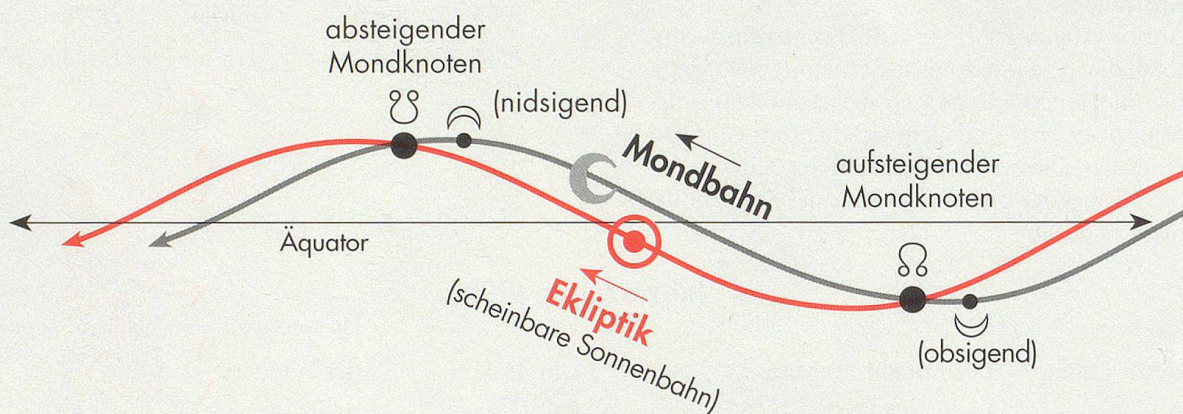

## Tierkreiszeichen

In seiner Bewegung um die Erde zeigt sich der Mond – wie auch die Sonne – der Reihe nach vor allen zwölf Gebieten des Tierkreises. Dafür braucht er 27,3 Tage, so dass er im Durchschnitt gut zwei Tage in jedem Zeichen verweilt.

Für jeden Tag wird im Appenzeller Kalender das Zeichen aufgeführt, in welchem der Mond steht. Wechselt das Zeichen, ist zudem die Stunde des Wechsels aufgeführt.

Beispiel: ♏<sup>04h</sup> ♎

Jungfrau bis 04 Uhr, ab 04 Uhr Waage.

# Mondbahn

Der Appenzeller Kalender basiert auf der alten Betrachtungsweise: Die Erde ist Zentrum, alle Planeten samt Sonne drehen sich um sie.

## ☾☽ Mondknoten

Kreuzung zweier Umlaufbahnen.

Die Mondknoten sind zwei Punkte am Himmel, an denen sich die scheinbare Umlaufbahn der Sonne (Ekliptik) mit der Mondbahn kreuzt.