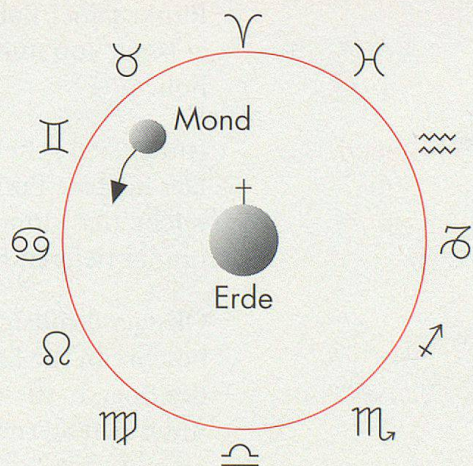

## Jahreszeiten 1999

Der Frühling	beginnt am 21. März	um 2 Uhr 46 Min.
Der Sommer	beginnt am 21. Juni	um 21 Uhr 49 Min.
Der Herbst	beginnt am 23. September	um 13 Uhr 31 Min.
Der Winter	beginnt am 22. Dezember	um 8 Uhr 44 Min.

Mit dem Eintritt der Sonne in das Zeichen:

des Widlers	♈
des Krebses	♋
der Waage	♎
des Steinbocks	♏

## Tierkreiszeichen

In seiner Bewegung um die Erde zeigt sich der Mond – wie auch die Sonne – der Reihe nach vor allen zwölf Gebieten des Tierkreises. Dafür braucht er 27,3 Tage, so dass er im Durchschnitt gut zwei Tage in jedem Zeichen verweilt.

Für jeden Tag wird im Appenzeller Kalender das Zeichen aufgeführt, in welchem der Mond steht. Wechselt das Zeichen, ist zudem die Stunde des Wechsels aufgeführt.

Beispiel: ♏<sup>04h</sup> ♎

Jungfrau bis 04 Uhr, ab 04 Uhr Waage.