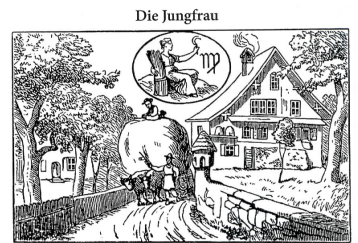

Lostage im August: 10. (Laurenz); 15. (Mariä Himmelfahrt); 24. (Bartholomäus); 29. (Joh. Enthauptung).
Sonne in ♃ am 22. um 18.39 Uhr. Hundstage 16. Juli bis 27. August.
Vom 27. März früh bis zum 30. Oktober früh sind die Zeiten in Sommerzeit ausgedrückt.

August, 31 Tage	
1	.....
2	.....
3	.....
4	.....
5	.....
6	.....
7	.....
8	.....
9	.....
10	.....
11	.....
12	.....
13	.....
14	.....
15	.....
16	.....
17	.....
18	.....
19	.....
20	.....
21	.....
22	.....
23	.....
24	.....
25	.....
26	.....
27	.....
28	.....
29	.....
30	.....
31	.....

Die Jungfrau

Die Tierkreiszeichen im August

1. bis 22. Löwe
22. bis 31. Jungfrau

Der Mond im August

2. Neumond	Gewitter
10. Erstes Viertel	Gewitter
18. Vollmond	warm
25. Letztes Viertel	sonnig

Die Planeten im August

1. Mitte des Monates
   geht Venus nach 21 Uhr unter,
   geht Mars nach Mitternacht unter,
   geht Jupiter vor 22 Uhr unter,
   geht Saturn um Mitternacht unter.

Sind im August die ersten Wochen heiss,
bleibt der Winter lange weiss.