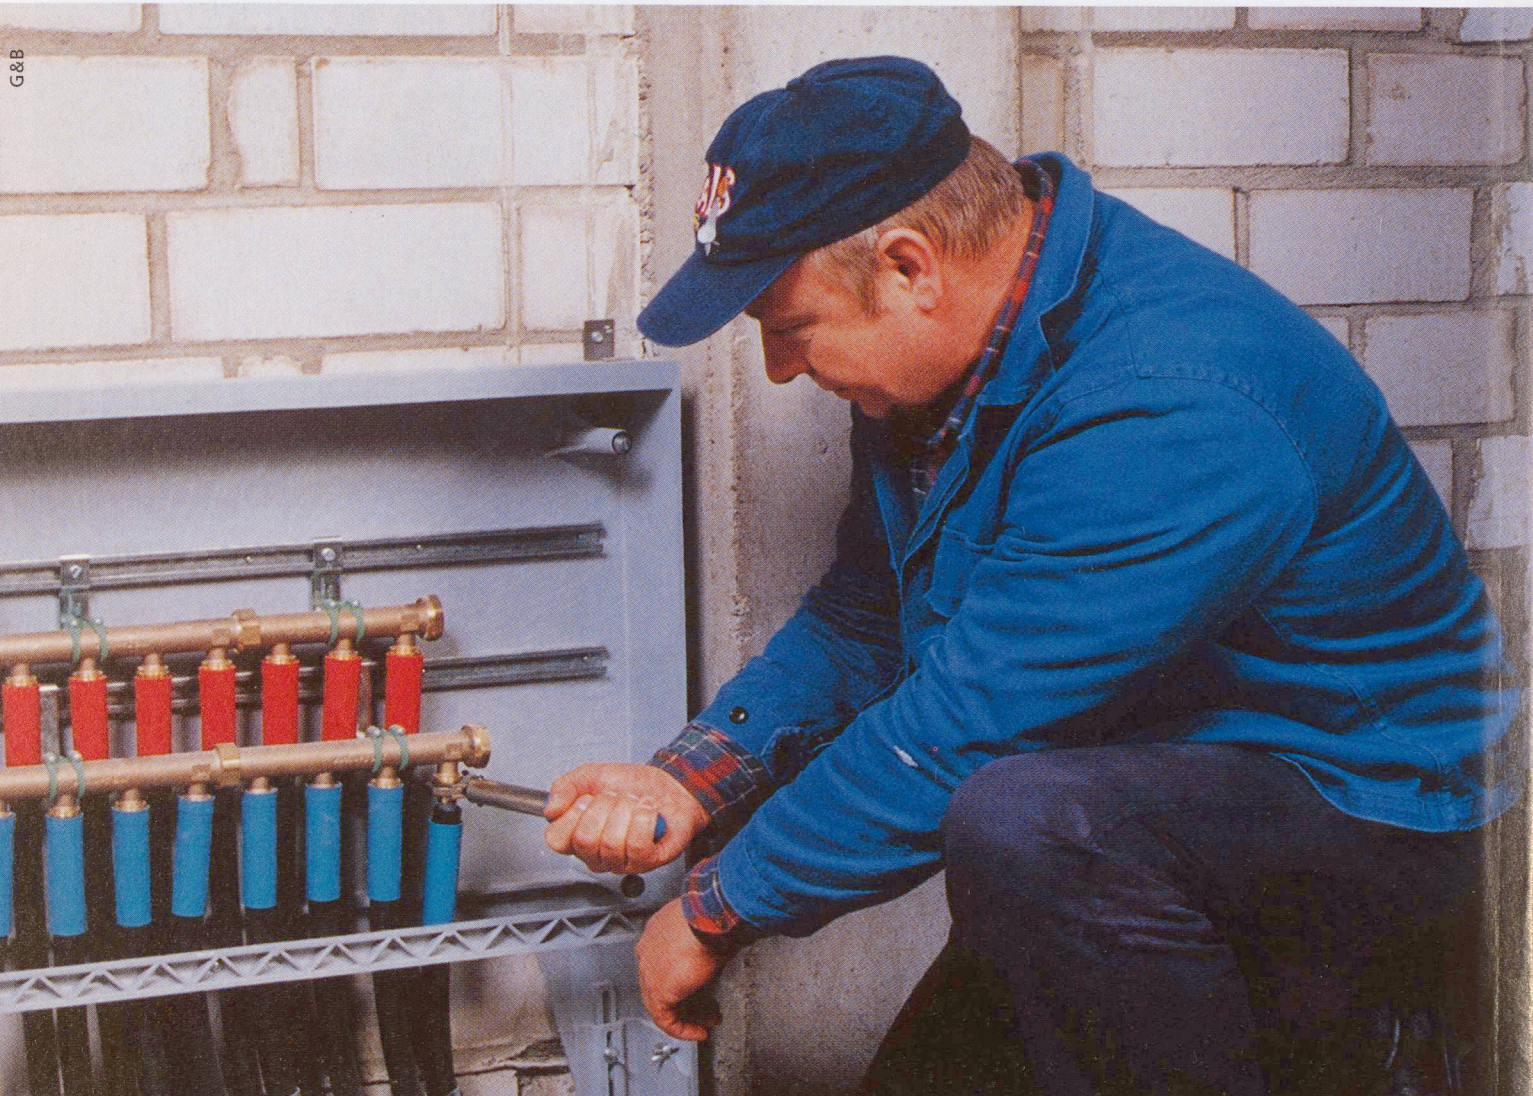

Lo specialista è entusiasta di questi prodotti per la loro semplicità di lavorazione e sicurezza.

JRG Sanipex®

è decisamente **la migliore soluzione** per installazioni di acqua fredda e calda nella moderna tecnica edilizia.

JRG Gunzenhauser AG, Hauptstrasse 130, CH-4450 Sissach, Telefono (061) 975 22 22, Telefax (061) 975 22 00, E-Mail: info@jrg.ch, Internet: www.jrg.ch
JRG Gunzenhauser SA, Via Boscioro 20, CH-6962 Viganello/Lugano, Telefono (091) 972 26 26, Telefax (091) 972 26 27