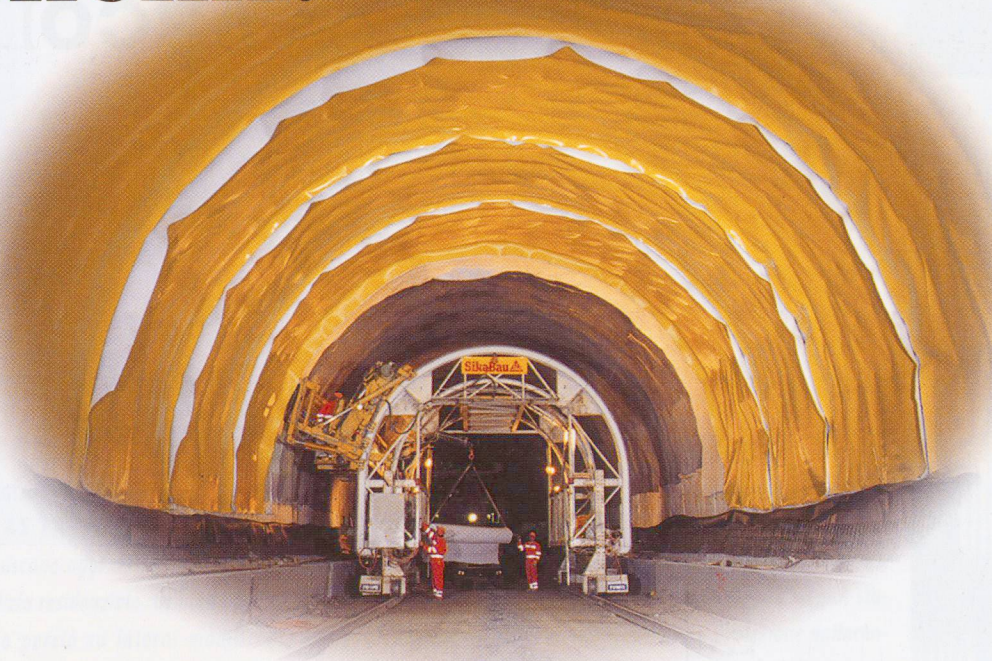

SikaBau fuori dagli schemi.

La **galleria Girsberg** è ubicata sulla strada nazionale A7 tra Winterthur e Costanza (D), in prossimità di Kreuzlingen, e costituisce l'ultima importante opera sotterranea prima della frontiera tedesca.

Il manufatto è costantemente in falda ed è sottoposto ad una pressione d'acqua equivalente ad una colonna di altezza 25 m. La galleria è formata da due tubi distinti, uno per corsia.

Le specifiche poste dal committente prevedono un avanzamento giornaliero dei getti di calcestruzzo per un tratto di 12.5 m, parallelamente in ambedue le corsie.

L'impermeabilizzazione è costituita da un sistema perimetrale chiuso, resistente alla pressione.

Le conoscenze più avanzate sulla deformabilità dei teli flessibili per gallerie, disponibili al momento dell'appalto (1999), permisero la messa a punto di nuove specifiche sulle caratteristiche dei supporti, in particolare per ciò che concerne la rugosità e le tolleranze delle superfici dei calcestruzzi spruzzati.

Furono così applicati, per la prima volta in Svizzera, nuovi criteri per il controllo sistematico e l'eventuale miglioramento dei supporti sui quali applicare i teli impermeabili.

La SikaBau Zurigo adempie perfettamente le esigenze poste dalla committenza e dall'impresa appaltatrice, grazie a speciali tecniche di fissaggio e ai più avanzati sistemi di posa delle impermeabilizzazioni, con attrezzature modernissime.