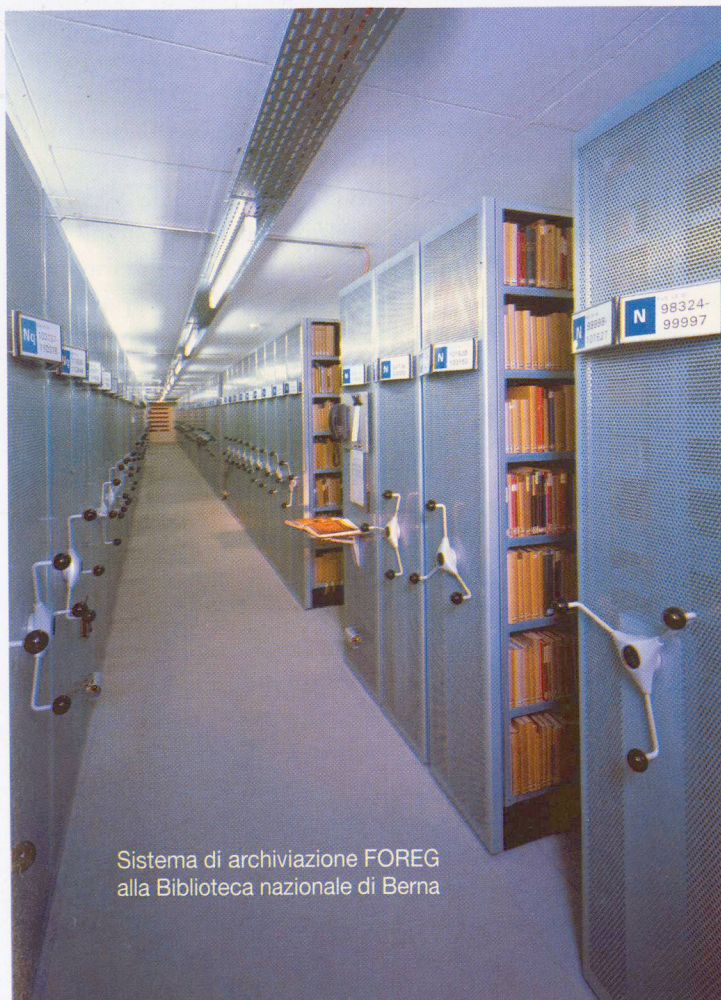

Sistema di archiviazione FOREG
alla Biblioteca nazionale di Berna

La scaffalatura mobile FOREG fa risparmiare spazio, tempo e denaro!

- Ottimo sfruttamento dei locali
- Grande capacità di stoccaggio
- Solida costruzione
- Equipaggiamento flessibile
- Protezione ottimale dell'oggetto
- Di facile utilizzo

gianni casagrande sa

dal 1924

Viale Stazione 1
6500 Bellinzona
Tel.: 091 825 41 76

Corso Elvezia
6900 Lugano
Tel.: 091 922 96 46

IL VOSTRO PARTNER PER ARCHIVI E SCAFFALATURE MOBILI