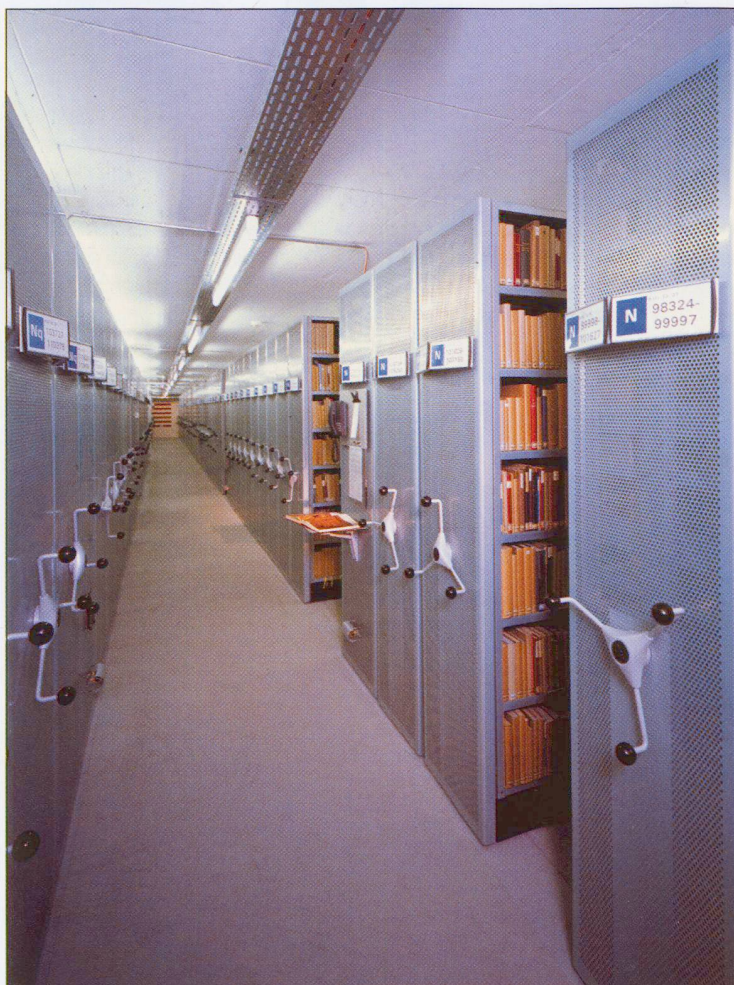

La linea completa di rubinetti - di cui fa parte anche una serie per vasche da bagno particolarmente elegante - troverà in breve tempo la strada che conduce alle stanze da bagno moderne ed esigenti: sarà disponibile presso i grossisti di articoli sanitari a partire dall'estate 2003. DOMINO è per l'ambiente privato come per gli alberghi o i centro Wellness di alto livello. DOMINO colpisce per la sua tecnica ponderata. È equipaggiato con l'economizzatore d'acqua ed energia Ecototal Inside System e si fregia dell'etichetta "Energy" di Svizzera Energia. Il miscelatore DOMINO è di facile manutenzione. Si distingue per la struttura chiara e semplice, senza inutili solchi né scanalature. L'ampia distanza fra impugnatura e fuoriuscita consente una presa veloce e pratica. L'installatore apprezza in DOMINO soprattutto il sistema modulare integrale (IMS) che coniuga il massimo di praticità in manutenzione e servizio con il minimo di componenti. La nuova versione di DOMINO è ovviamente anche nel programma per miscelatori da lavello. Con due modelli - con e senza innaffiatore - DOMINO risponde a tutte le esigenze della rubinetteria per la cucina. Nuovo è il DOMINO opaco, elegante, tipo acciaio legato. DOMINO viene anche proposto in Chromline per la versione ad alta lucentezza.