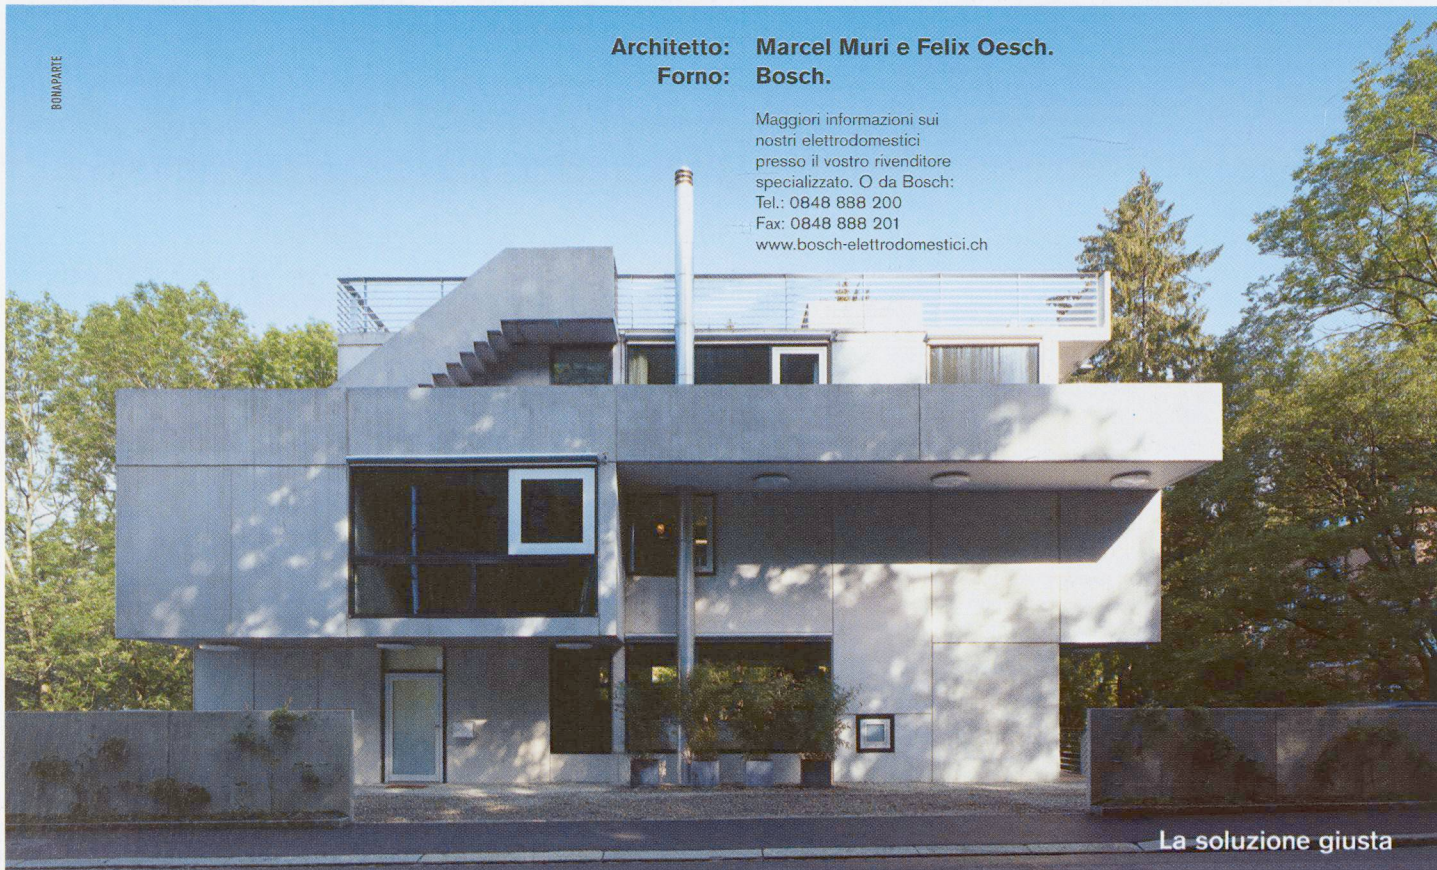

La scaffalatura mobile FOREG
fa risparmiare spazio,
tempo e denaro!

gianni casagrande sa

dal 1924

Via del Bramantino 3
6500 Bellinzona
Tel. 091 825 41 76

Viale Cassarate 1
6900 Lugano
Tel. 091 922 96 46

IL VOSTRO PARTNER PER ARCHIVI E SCAFFALATURE MOBILI

BONAPARTE

Architetto: Marcel Muri e Felix Oesch.
Forno: Bosch.

Maggiori informazioni sui
nostri elettrodomestici
presso il vostro rivenditore
specializzato. O da Bosch:
Tel.: 0848 888 200
Fax: 0848 888 201
www.bosch-elettrodomestici.ch