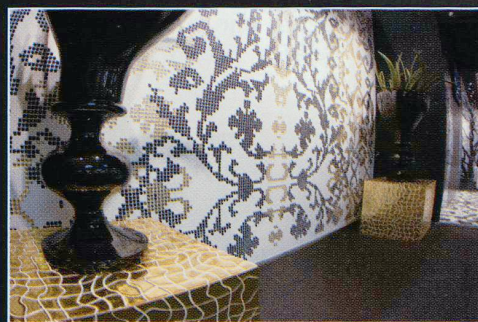

Questa tecnologia innovativa ed esclusiva consente di scomporre qualsiasi immagine o disegno grafico in "tessere" di qualunque forma e dimensione, che andranno poi a ricomporre come un gigante puzzle il soggetto iniziale sull'area designata. Grazie alla leggerezza della resina, dello spessore di soli 2 mm, questo materiale può essere utilizzato per rivestire qualsiasi tipologia di superficie – interna o esterna - consentendo agli architetti di progettare con più libertà e meno vincoli ambienti totalmente personalizzati e di grande impatto scenografico.