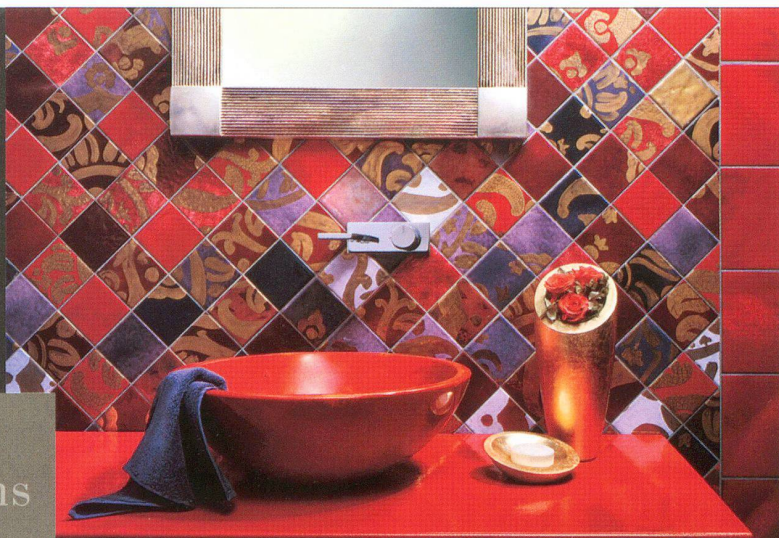

il valore
del dettaglio
sempre

BAZZI
Piastrille SA

Art & Solutions

Bazzi Piastrille SA | Via dei Pioppi 10 | 6616 Losone IT +41 (0)91 792 16 02 | F +41 (0)91 792 18 02 | www.bazzi.ch | info@bazzi.ch

Non brucia.
Lana di roccia, protezione antincendio naturale.

Videoclip dimostrativi su
www.flumroc.ch/non-brucia

FLUM ROC
www.flumroc.ch

Schweizerische Eidgenossenschaft
Confédération suisse
Confederazione Svizzera
Confederaziun svizra

Eidgenössisches Departement des Innern EDI
Département fédéral de l'intérieur DFI
Dipartimento federale dell'interno DFI
Departament federal da l'intern DFI
Bundesamt für Kultur BAK
Office fédéral de la culture OFC
Ufficio federale della cultura UFC
Uffizi federal da cultura UFC

CONCORSO FEDERALE D'ARTE 2013

Possono partecipare al Concorso federale d'arte artiste/artisti ed architetture/architetti nonché mediatrici/mediatori d'arte e d'architettura svizzeri. La Commissione federale d'arte costituisce la giuria. Essa si avvale della consulenza di esperti riconosciuti per l'ambito dell'architettura. Il Concorso si svolge in due turni. Nel primo turno i partecipanti sottopongono online alla giuria una documentazione del loro lavoro. I concorrenti selezionati dalla giuria ammessi al secondo turno vengono invitati a presentare il loro lavoro nel quadro della mostra «Swiss Art Awards» in concomitanza con «Art Basel». La giuria sceglie le vincitrici e i vincitori sulla base delle opere esposte. Ogni anno vengono assegnati circa 18 premi dell'ordine di 25 000 franchi ciascuno.

Vi preghiamo di osservare le condizioni di partecipazione nel regolamento! Iscrizioni e documentazioni si accettano online tramite il sito www.bak.admin.ch/online. Le iscrizioni sono aperte dal 1° dicembre 2012 al 10 gennaio 2013.