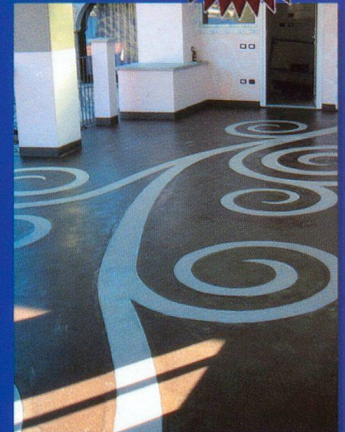

SPECIALISTI IN EDILIZIA