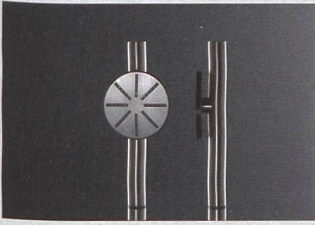

Doccia manuale tonda T60 VOLA

In perfetto accordo con il braccio doccia con soffione tondo 060 presentiamo i più recenti complementi del nostro esclusivo assortimento doccia: la doccia manuale T60 della serie tonda e l'asta per doccia T65.

L'estetica di Vola: semplice e pura

Entrambi si integrano perfettamente in quanto scaturiscono dallo stesso linguaggio di design. Gli elementi centrali della serie sono la forma circolare e l'anello sottile, che diviene un attraente richiamo visivo nella vista laterale. La slanciata maniglia cilindrica si estende dietro il soffione doccia, sporge sopra di esso e sottolinea il suo status di elemento chiave.

Anche l'asta per doccia si riallaccia nel design di vola. I suoi supporti a parete circolari concordano con il soffione tondo del braccio doccia, creando un armonico collegamento orizzontale con la rubinetteria della doccia.

La perfezione di VOLA: precisa ed artigianale

Le forme geometriche pronunciate del soffione della doccia manuale tonda T60 saltano subito all'occhio: le otto linee architettoniche si protendono dal punto centrale verso il bordo. Con una forma che scaturisce dalla parete, esse riflettono perfettamente le 18 file del loro modello, il braccio doccia con soffione tondo.

L'assortimento di VOLA:

una grande quantità di opzioni

La nuova doccia manuale ha una portata standard di 12 litri al minuto. Per soddisfare tutte le preferenze e aspettative personali la nuova doccia manuale può essere ordinata con tre superfici (cromata opaca, in acciaio legato spazzolato o in ottone brunito) e in altri colori espressivi VOLA.

VOLA AG

Alex Stadler

Mülistrasse 18

CH-8320 Fehraltorf

t. +41 044 955 18 18

ast@vola.ch

www.vola.ch