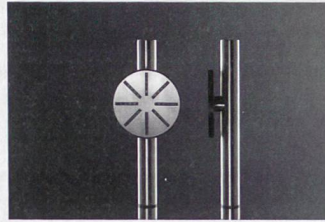

consulenza • vendita • lavorazione • posa

**Doccia manuale tonda T60 VOLA**

In perfetto accordo con il braccio doccia con soffione tondo 060 presentiamo i più recenti complementi del nostro esclusivo assortimento doccia: la doccia manuale T60 della serie tonda e l'asta per doccia T65.

*L'estetica di VOLA: semplice e pura*  
Entrambi si integrano perfettamente in quanto scaturiscono dallo stesso linguaggio di design. Gli elementi centrali della serie sono la forma circolare e l'anello sottile, che diviene un attraente richiamo visivo nella vista laterale. La slanciata maniglia cilindrica si estende dietro il soffione doccia, sporge sopra di esso e sottolinea il suo status di elemento chiave.

Anche l'asta per doccia si riallaccia nel design di VOLA. I suoi supporti a parete circolari concordano con il soffione tondo del braccio doccia, creando un armonico collegamento orizzontale con la rubinetteria della doccia.