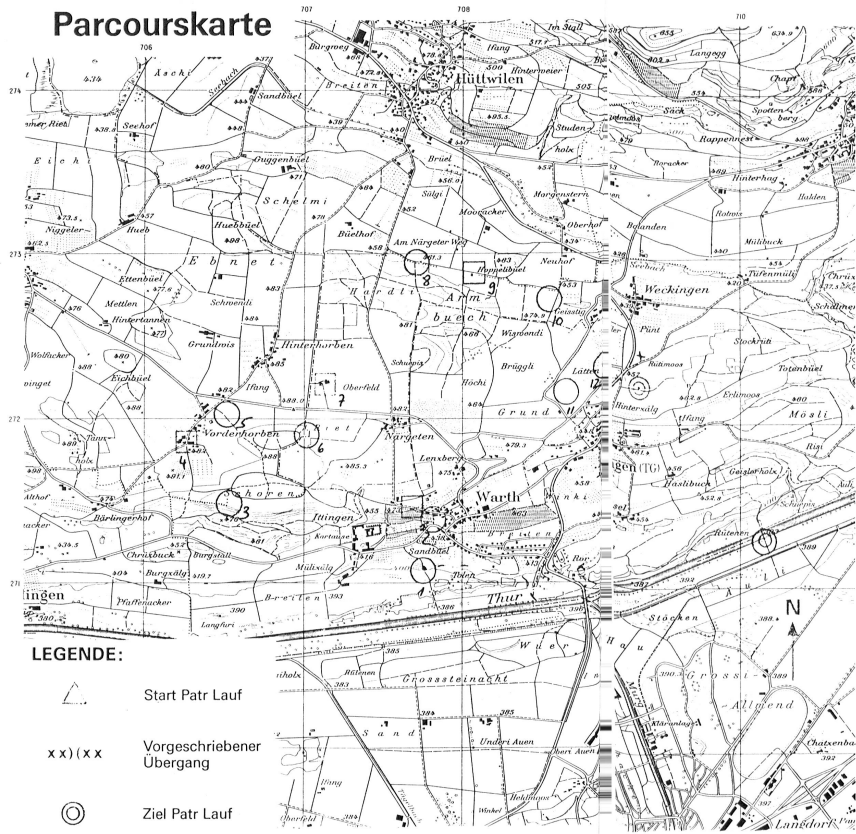

Parcourskarte

LEGENDE:

- Start Patr Lauf
- Vorgeschriebener Übergang
- Ziel Patr Lauf