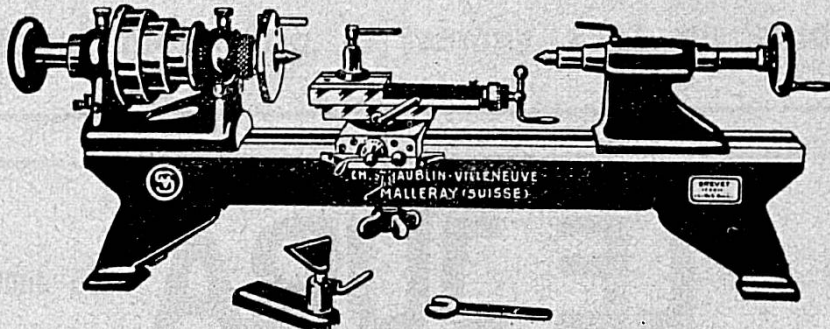

VERRE A VITRES

de toutes dimensions et de toutes épaisseurs

VERRE MAT

Production annuelle: 1,000,000 de mètres carrés

Fabrique de machines
de grande précision

Ch. Schaublin - Villeneuve
BÉVILARD

Tours de grande précision - Pincés américaines -
Fraiseuses - Perceuses automatiques pour platines de
montres - Petites perceuses d'établi - Rectifieuses.