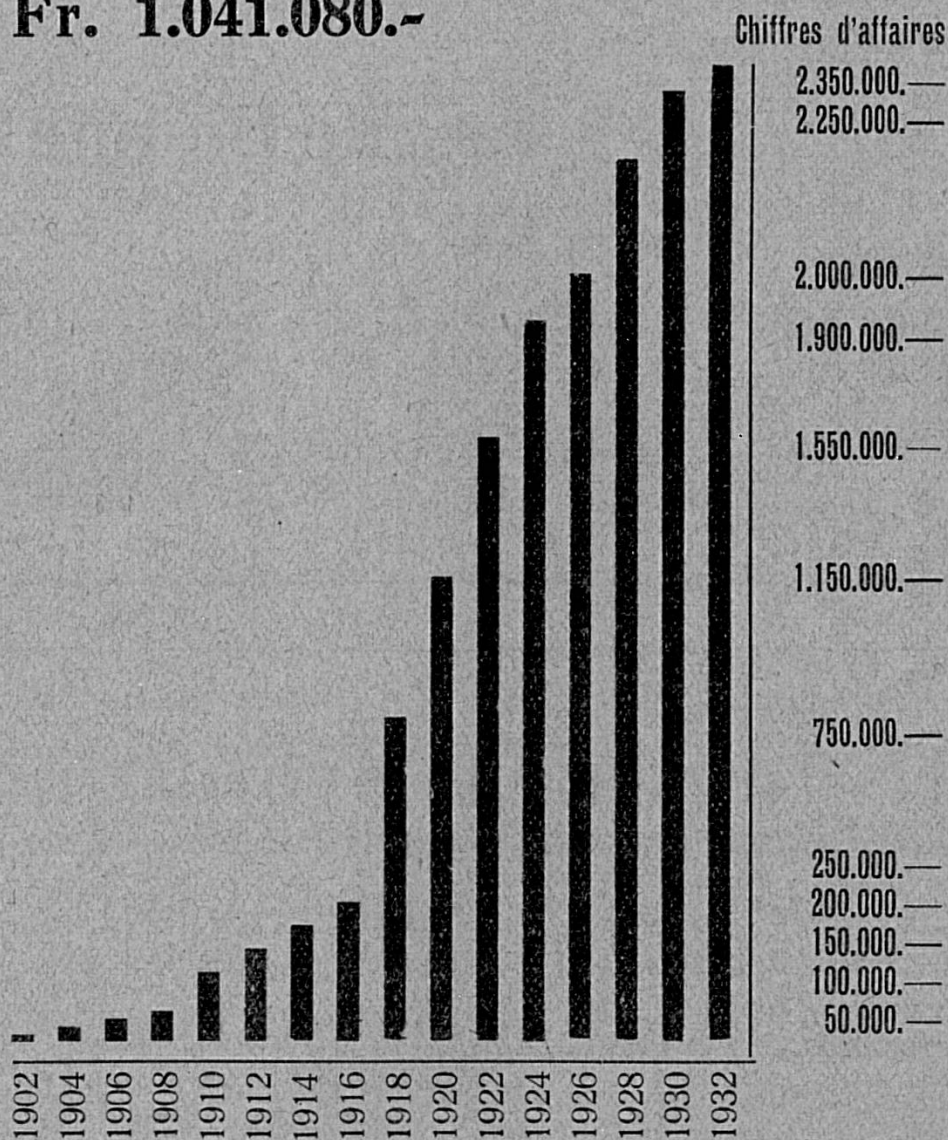

RISTOURNE PAYÉE

sur les achats pour les
10 derniers exercices

Fr. 1.041.080.-

Ce tableau indique le développement de

La Coopérative d'Ajoie

et témoigne de l'intérêt que lui portent les
CONSOMMATEURS DE CETTE RÉGION