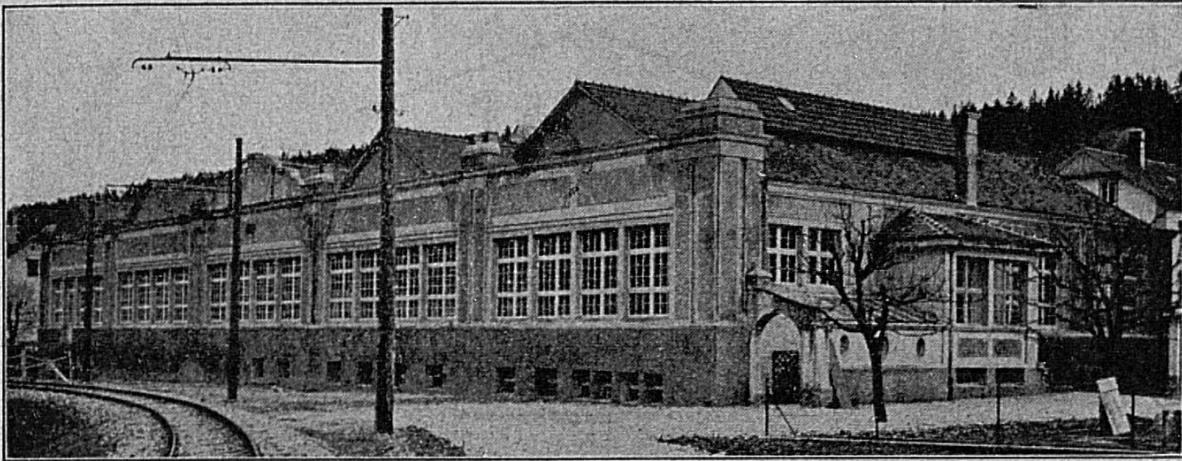

Schwob & Cie, nouvelle usine à Tramelan

Maison spécialisée dans la vente de linge de ménage, de trousseaux complets, de toiles pur-fil, mi-fil et coton. Blanchissement sur pré.

En achetant les qualités SCHWOB vous favorisez une nouvelle industrie du Jura. Demandez sans engagement pour vous une offre échantillonnée.

Schwob & Cie, Berne Hirschengraben 7