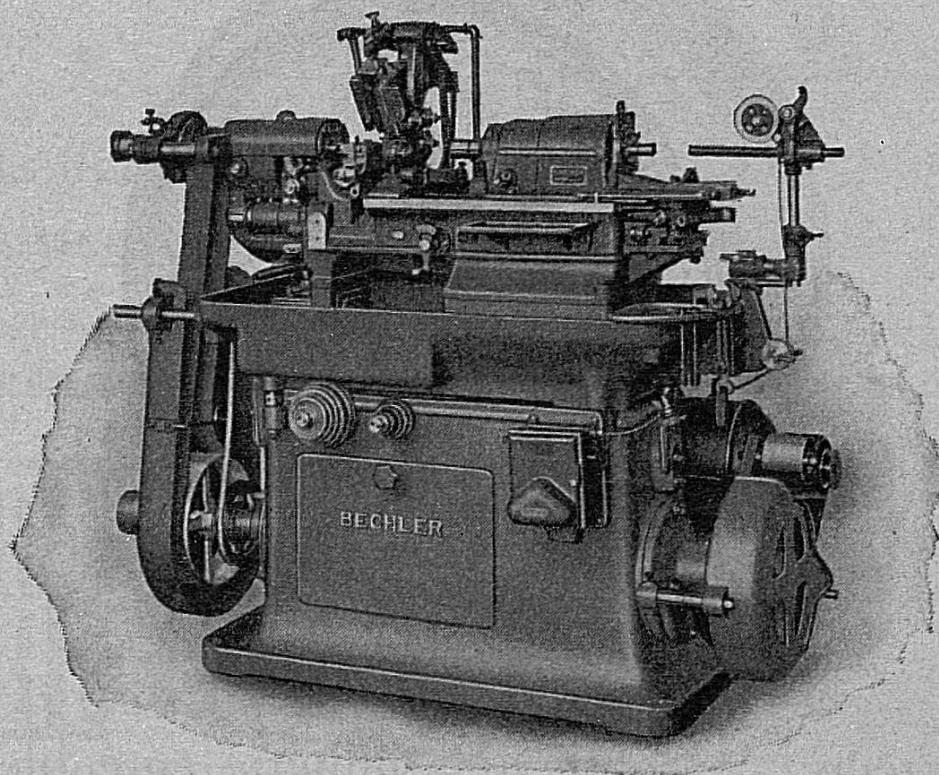

André Bechler Fabrique de machines **Moutier**

L'usine suisse la plus importante pour la fabrication
des tours automatiques à décoller

Le réveil

SWIZA

Précis - Solide - Sonnerie agréable

L'unique réveil populaire de fabrication suisse !