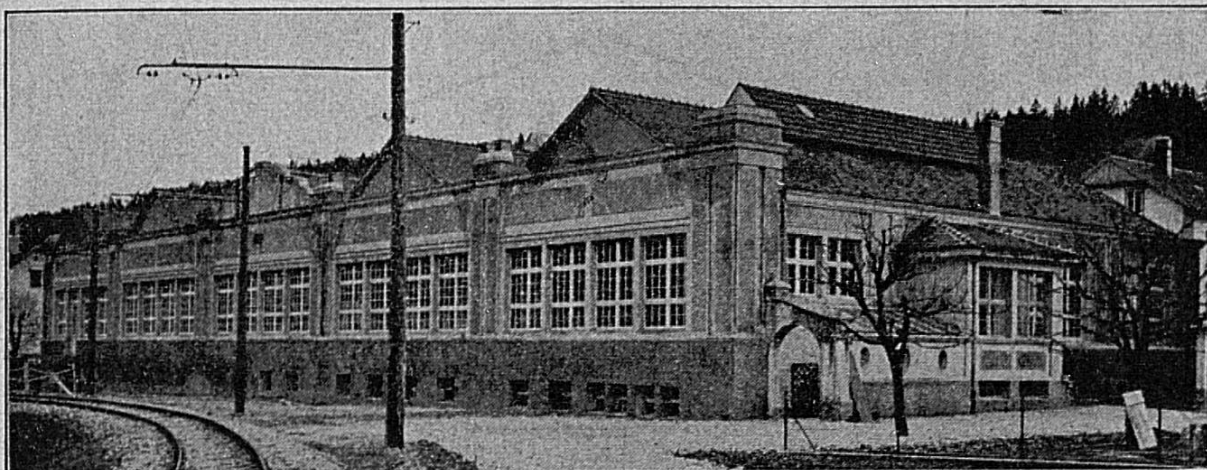

Schwob & Cie, nouvelle usine à Tramelan

Maison spécialisée dans la vente de linge de ménage, de trousseaux complets, de toiles pur-fil, mi-fil et coton. Blanchissement sur pré.

En achetant les qualités SCHWOB vous favorisez une nouvelle industrie du Jura. Demandez sans engagement pour vous une offre échantillonnée.

Schwob & Cie, Berne Hirschengraben 7