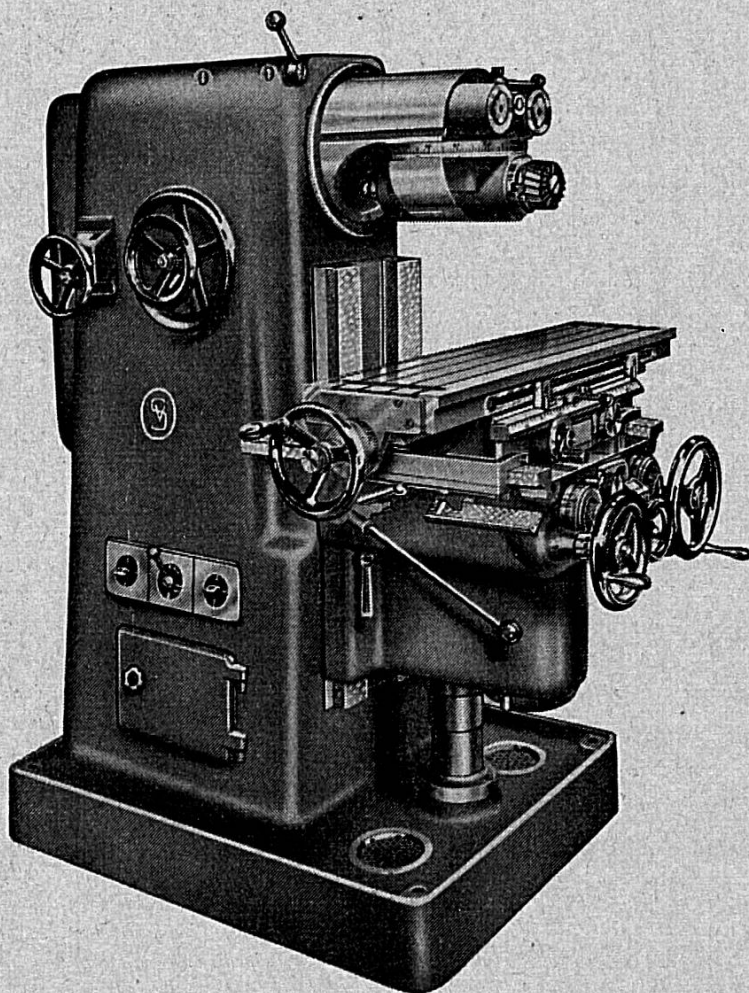

SUCCURSALE A DELÉMONT

TOURS - FRAISEUSES - PINCES

Café-Restaurant "A la Locomotive,"

Adolphe Freléchoux - Tél. 66.63

Boncourt

Restauration à toute heure
Grande salle pour sociétés
Consommations de premier choix
Spécialités de truites de rivière - Vivier à la maison