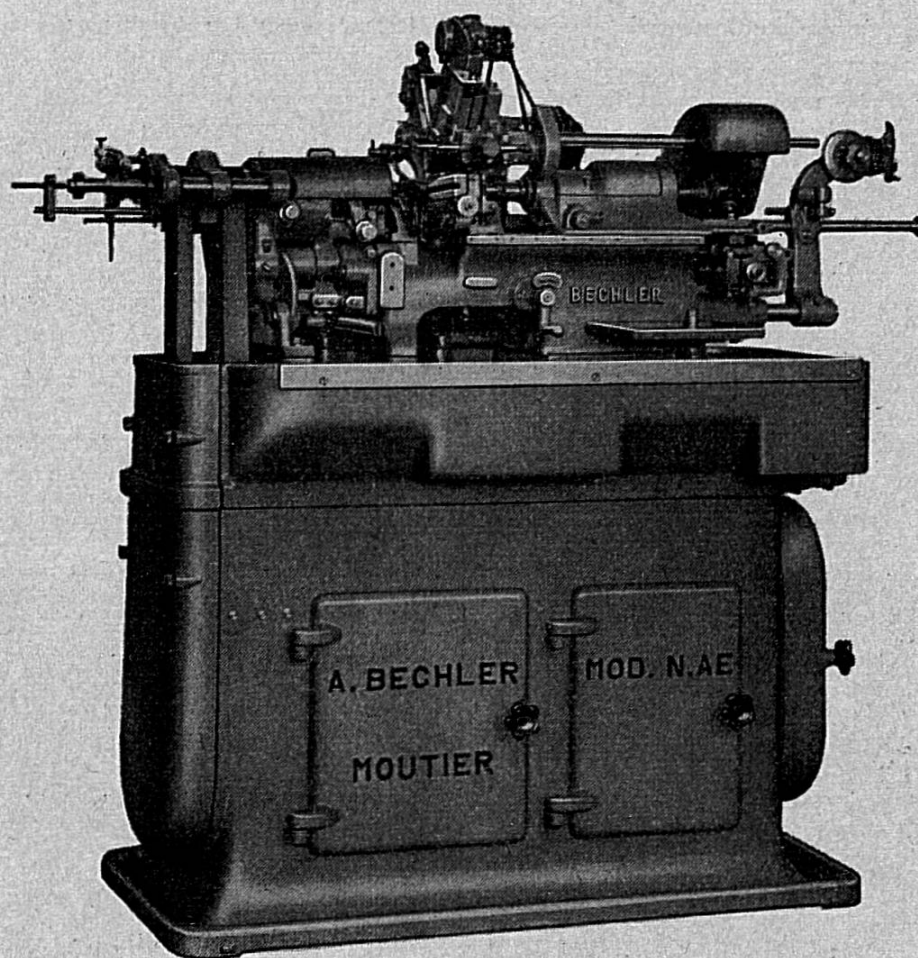

LAZUREA

PIGNONS
INDUSTRIELS

CELESTIN KONRAD
MOUTIER - SUISSE

LE PLUS PRÉCIS
DES TOURS AUTOMATIQUES

FABRIQUE DE MACHINES

André Bechler, Moutier

L'usine suisse la plus importante pour la fabrication des
tours automatiques à décolleter