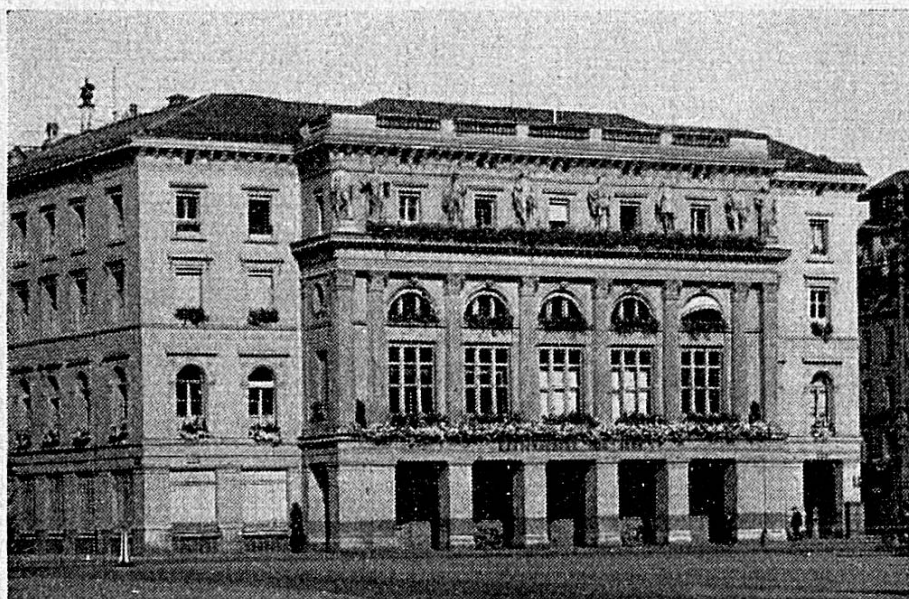

DELÉMONT

Georges Ruedin

Succ. de Jaquat & Ruedin

BASSE COURT

*Fabrique
de boîtes de montres*

Grande Brasserie des Deux-Clefs

A. et M. Membrez

Casse-croûte à toute
heure - Restauration
Consommation de 1er
choix - Vins des meil-
leurs crus - Vastes
locaux pour sociétés
et réunions - Salle à
manger.