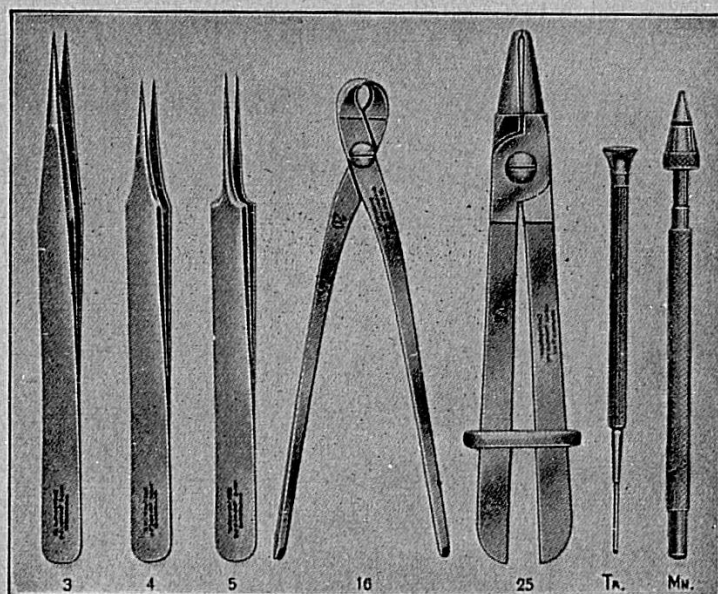

Transports de choses

**Manufactures d'outillage
de haute précision**

pour l'horlogerie
et tout laboratoire scientifique

V^{ve} Th. Dumont Fils & C^{ie}

MONTIGNEZ (J. B.)

Téléphone (066) 7 56 40

Télégramme : Outilsdumont