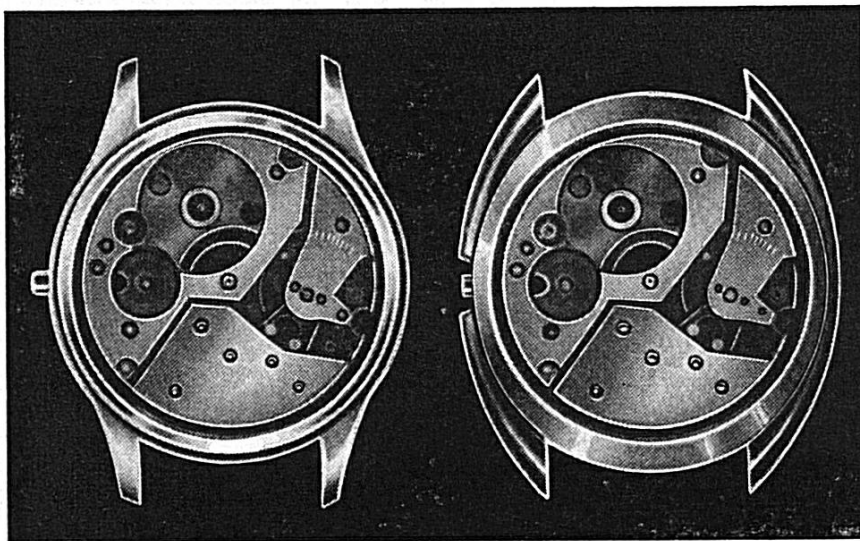

et véhicules à moteur

Assurances-Vie

ALEX GINDRAT

Agent général

16, rue Préfecture - Tél. (066) 6 21 51

Porrentruy

Mouvements et boîtes d'horlogerie

Nouvel alliage Etain-nickel