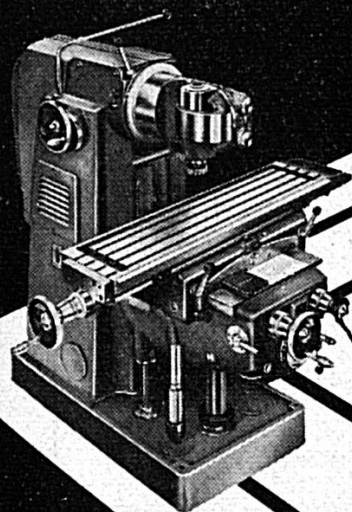

fraiseuses ...

Schaublin marque des points

schaublin s.a.
fabrique de machines
bévilard / suisse

SCHAUBLIN