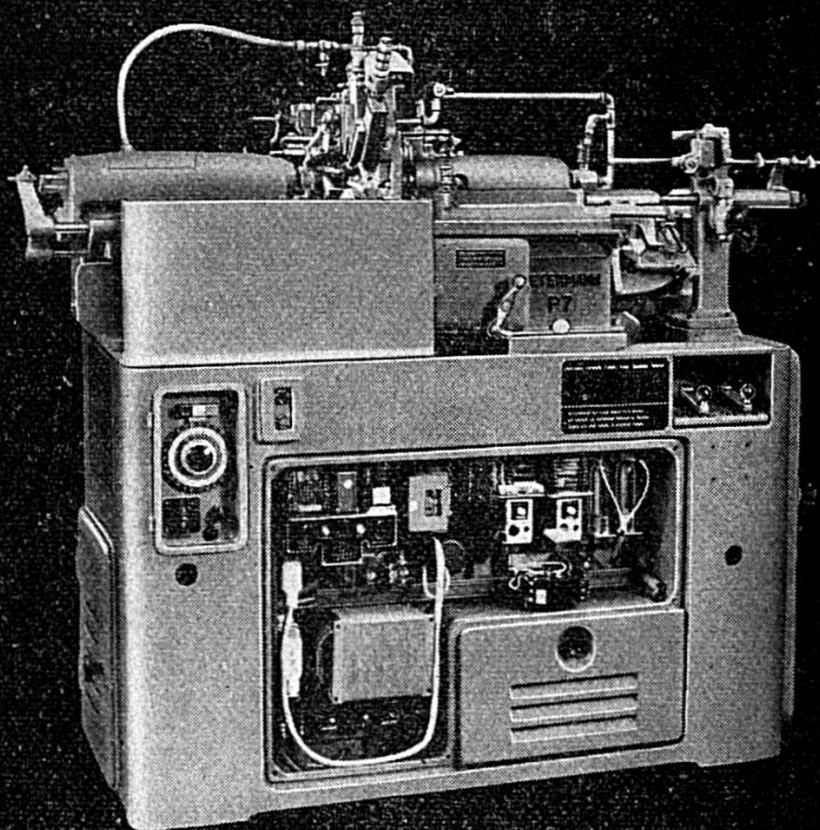

Cette société mérite l'intérêt
que chacun lui témoigne

LOUIS LANG S. A. — PORRENTROY
Fabrique de boîtes de montres

LE TOUR AUTOMATIQUE
A C O M M A N D E
É L É C T R O N I Q U E

P7

CE NOUVEAU TOUR AUTOMATIQUE ASSURE UNE
PLUS GRANDE PRODUCTION GRACE AU RÉGLAGE
INSTANTANÉ ET PROGRESSIF DE LA VITESSE DE
L'ARBRE A CAMES PAR UN VARIATEUR ÉLECTRONIQUE