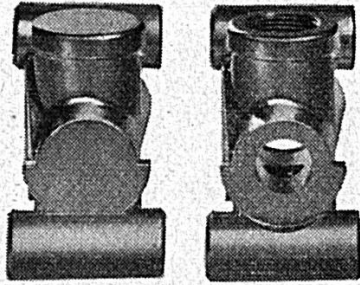

Pièces maticées à chaud

résistantes et précises,
en métaux non ferreux,
livrables à l'état brut
ou complètement usiné.
Séries à partir
de 200 pièces environ.

THÉCLA

Société Anonyme,
Saint-Ursanne. Tél. 066-53155