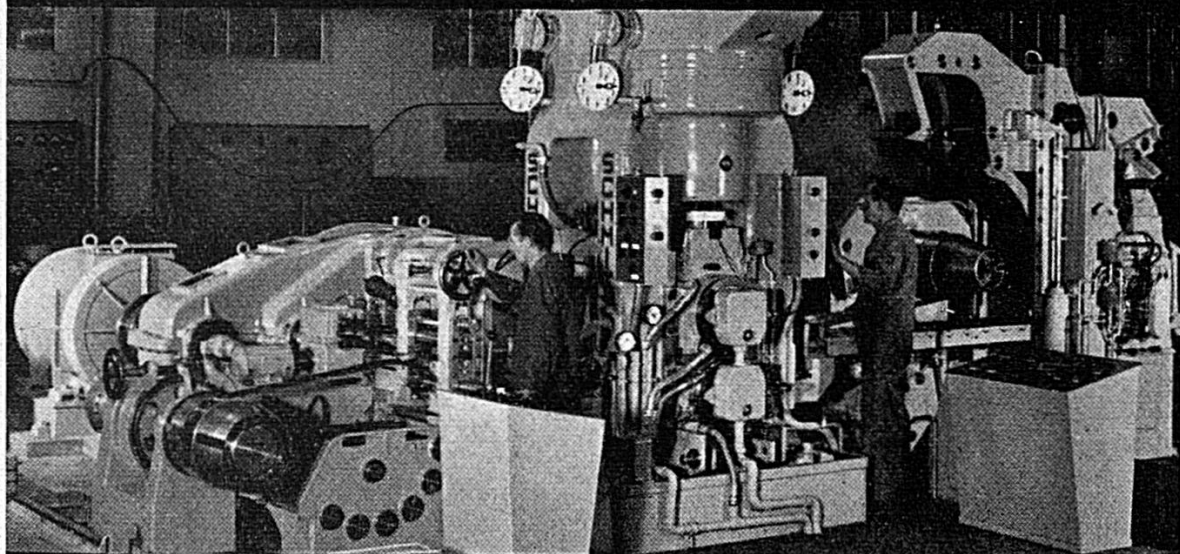

Cette société mérite l'intérêt
que chacun lui témoigne

LOUIS LANG S. A. — PORRENTROY
Fabrique de boîtes de montres

LE TOUR AUTOMATIQUE
A C O M M A N D E
É L É C T R O N I Q U E

P7

CE NOUVEAU TOUR AUTOMATIQUE ASSURE UNE
PLUS GRANDE PRODUCTION GRACE AU RÉGLAGE
INSTANTANÉ ET PROGRESSIF DE LA VITESSE DE
L'ARBRE A CAMES PAR UN VARIATEUR ÉLECTRONIQUE

PETERMANN MOUTIER

TOURS AUTOMATIQUES DE HAUTE PRÉCISION

MANUFACTURE DE BOITES DE MONTRES

E. PIQUEREZ
S.A.

BASSE COURT
SUISSE

BOILLAT SA

spécialistes du laiton et alliages de cuivre

maison fondée en 1855