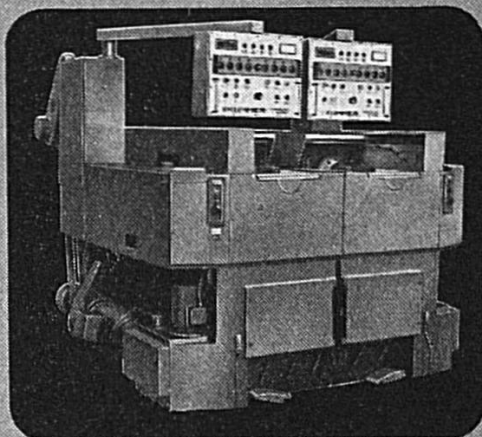

k 20

k 350

k 20e

Leurs caractéristiques d'avant-garde
apportent une solution économique
aux problèmes de tournage les plus
complexes

Prospectus et informations techniques
sur demande à :

kummer

Kummer Frères SA
Fabrique de machines
2720 Tramelan (Suisse)
Tél. (032) 97 54 52 Télex: 34 178