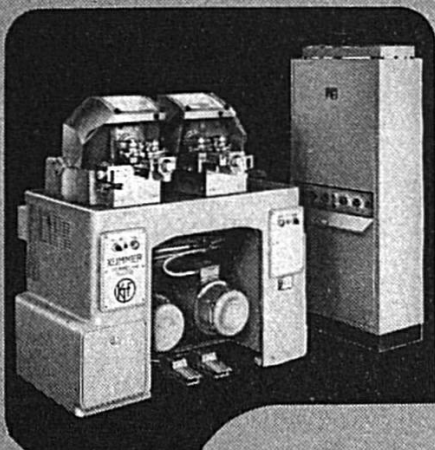

k 20

k 350

k 20e

Leurs caractéristiques d'avant-garde
apportent une solution économique
aux problèmes de tournage les plus
complexes

Prospectus et informations techniques
sur demande à :

kummer

Kummer Frères SA
Fabrique de machines
2720 Tramelan (Suisse)
Tél. (032) 97 54 52 Télex: 34 178