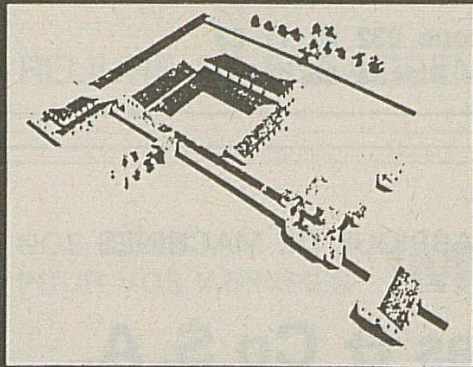

REKONSTRUKTION EINER
ARCHÄOLOGISCHEN ARBEIT VON

ALBAN GERSTER

DIE GALLO-RÖMISCHE
VILLENANLAGE VON
VICQUES / DELSBERG / JURA

MITARBEIT ANDRÉ RAIS

RECONSTITUTION D'UN
TRAVAIL ARCHÉOLOGIQUE DE

ALBAN GERSTER

LA VILLA GALLO-ROMAINE
DE VICQUES / DELÉMONT / JURA

COLLABORATION ANDRÉ RAIS

REKONSTRUKTION VON
LORENZO GERSTER

RECONSTITUTION DE
LORENZO GERSTER

Alban Gerster

LA VILLA GALLO-ROMAINE DE VICQUES

Format 21 x 29,7 cm, 380 pages,
200 illustrations. Texte dactylo-
graphié français-allemand. Relié,
cousu au fil. Fr. 65.—

Importante monographie du célè-
bre archéologue Dr Alban Gerster.
Cette publication richement illus-
trée, plans, trouvailles et relevé
« pierre par pierre » contient le
travail des fouilles de 1935 à
1938, ainsi que la reconstitution
de l'édifice et la présentation des
trouvailles.

En vente chez l'éditeur : Editions
du Faubourg, case postale 197,
2900 Porrentruy. Téléphone 066
66 37 38 ou chez votre libraire.