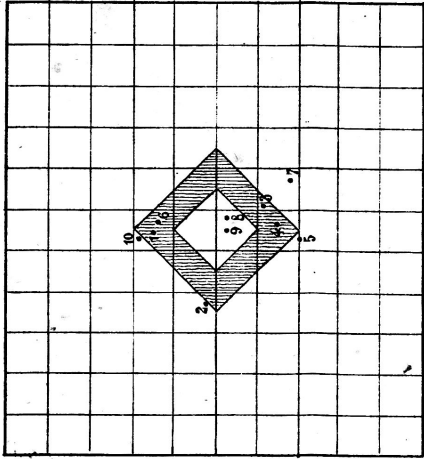

Schuss Nr. 1.2.3.4.5.6.7.8.9.10. = 100 % Treffer.
XXXXXXXXXX

Scheibebilder für das Gewehr No. 1253. Kaliber des Laufes 13 1/2 m.m.
auf 600 Schritte.

Schuss Nr. 1.2.3.4.5.6.7.8.9.10. = 100 % Treffer.
XXXXXXXXXX

Schuss Nr. 1.2.3.4.5.6.7.8.9.10. = 100 % Treffer.
XXXXXXXXXX

Scheibebilder für das Gewehr No. 1253. Kaliber des Laufes 13 1/2 m.m.
auf 800 Schritte.