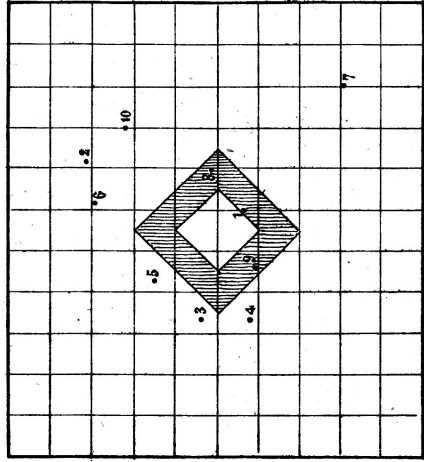

Schuss Nr. 1.2.3.4.5.6.7.8.9.10. = 100 % Treffer.
XXXXXXXXXX