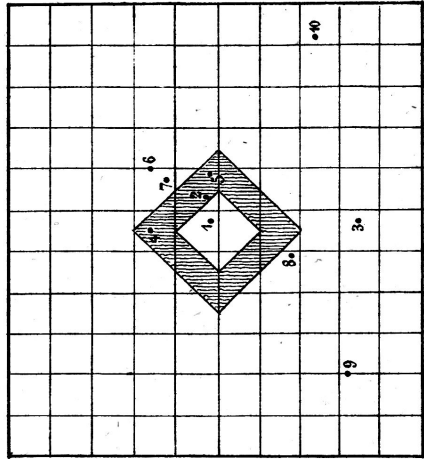

Schuss Nr. 1.2.3.4.5.6.7.8.9.10. = 100 % Treffer.
XXXXXXXXXX