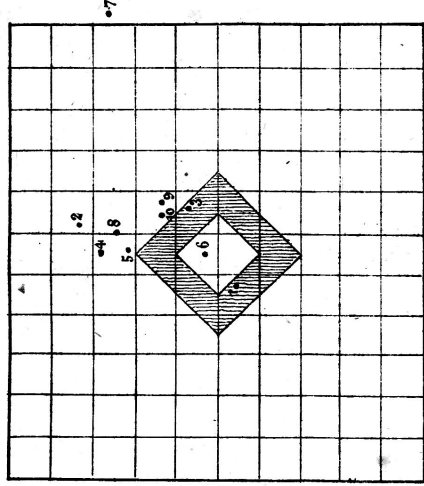

Schuss Nr. 1.2.3.4.5.6.7.8.9.10. = 90 % Treffer.
XXXXXXXXXX

Schuss Nr. 1.2.3.4.5.6.7.8.9.10. = 100 % Treffer.
XXXXXXXXXX

Scheibebilder für das Gewehr No. 1253. Kaliber des Laufes 13 1/2 m.m.
auf 1000 Schritte.