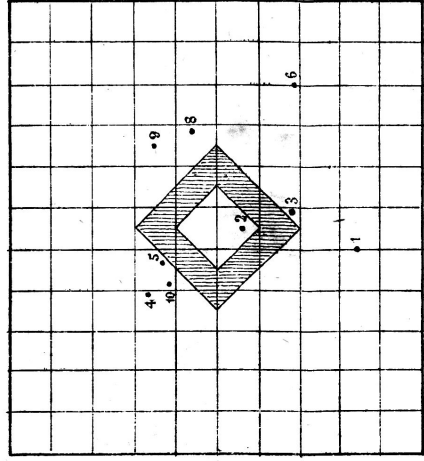

Schuss Nr. 1.2.3.4.5.6.7.8.9.10. = 90 % Treffer.
XXXXXXXXXX

Scheibebilder für das Gewehr No. 1254. Kaliber des Laufes 12 m.m.
auf 600 Schritte.