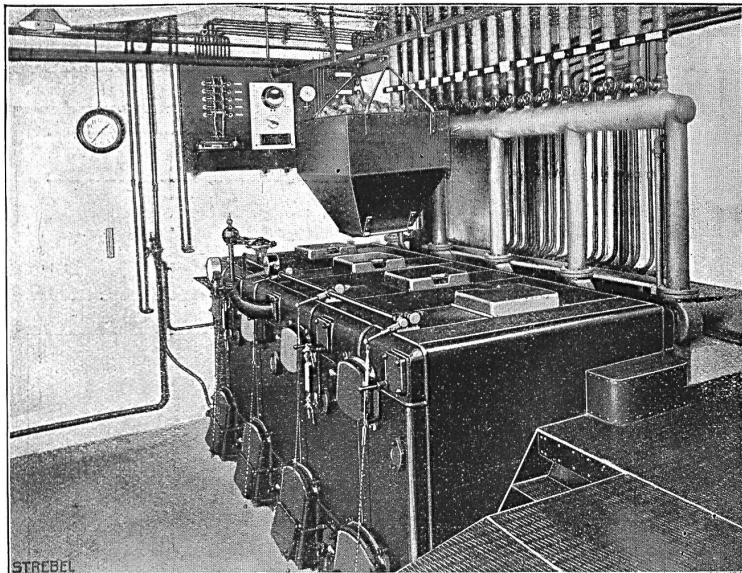

Ein Dienst der *ETH-Bibliothek*
ETH Zürich, Rämistrasse 101, 8092 Zürich, Schweiz, www.library.ethz.ch

<http://www.e-periodica.ch>

Chaudière Catena

Chaudière Catena de 74 m² surface de chauffe pour la maison „A l'Innovation“, Lausanne