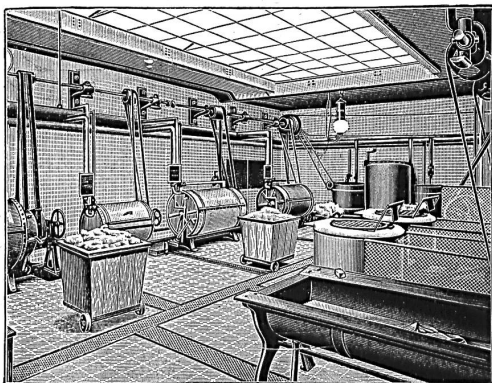

A. MERMOD, fabricant, YVERDON

77

FABRIQUE DE MACHINES POUR BLANCHISSERIES Rumsch & Hammer à Forst-Lusace (Allemagne)

fournit depuis des dizaines d'années comme seule spécialité
Installations de Blanchisseries
pour hôtels, maisons de santé, hôpitaux, maisons bourgeoises etc.
Installations complètes avec ou sans chaudière peuvent être placées
aussi dans tous les étages.