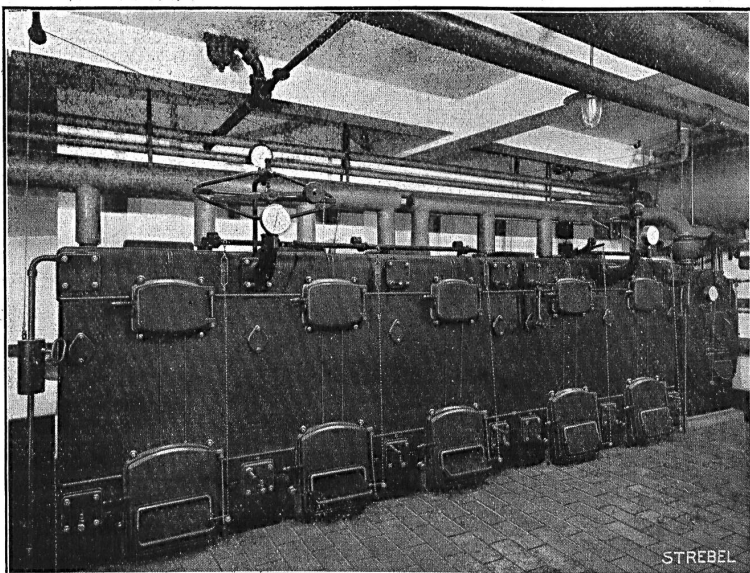

Chaudière Catena

Chaudière Catena de 89,5 m² surface de chauffe pour la maison „Seiden-Grieder“ au Peterhof à Zurich

à eau chaude et
à vapeur
à basse pression
jusqu'à 300 m²
et plus

Strebelwerk
Zurich I

40

SA FABRIQUES DE MEUBLES HORGEN-GLARIS

OOO A HORGEN OOO

Seule fabrique suisse de meubles en bois courbé (chaises viennoises) et de meubles découpés à la scie

pour cafés, salles à manger, vestibules, restaurants, salles de concert, de théâtre et de cinématographes.

Fabrication élégante et soignée suivant dessin de l'architecte ou d'après les modèles de la maison.

12

Représentants partout.

Références de 1er ordre.