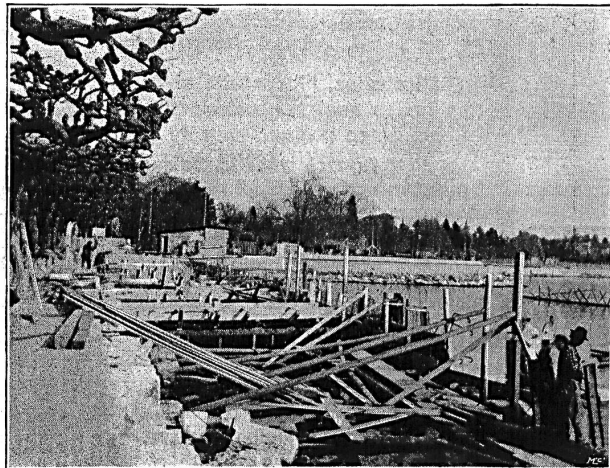

Concours publics

Terme	Objet du concours	Renseignements	Prix	Somme
15 août 1913	Palais de Justice fédéral à Lausanne	Direction des constructions fédérales à Berne	max. 5	16,000 Fr.