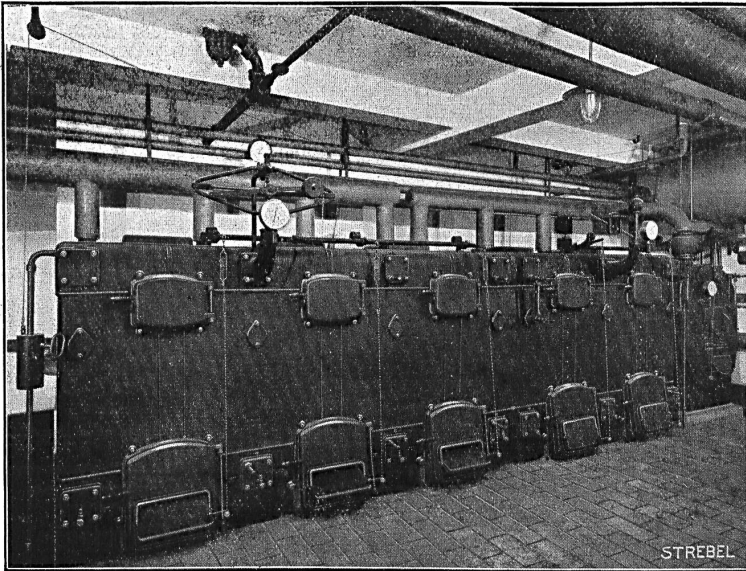

à eau chaude et
à vapeur
à basse pression
jusqu'à 300 m²
et plus

Strebelwerk
Zurich I

40

SA FABRIQUES DE MEUBLES HORGEN-GLARIS

OOO A HORGEN OOO

Seule fabrique suisse de meubles en bois courbé (chaises viennoises) et de meubles découpés à la scie