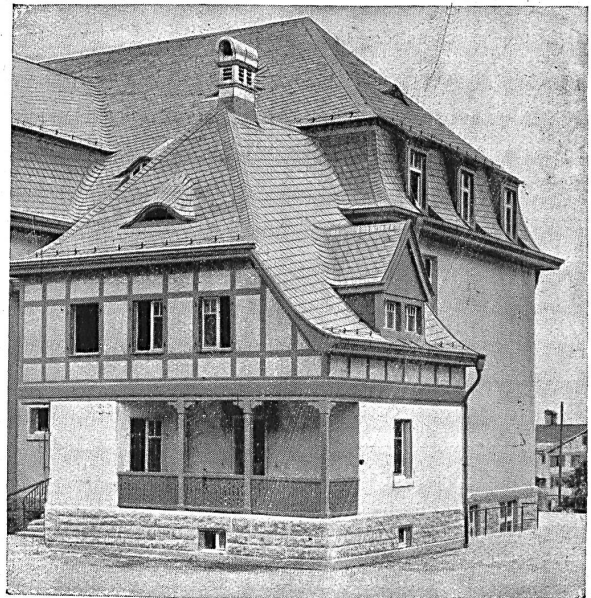

MAISON FONDÉE EN 1845

GRAND PORTAL CHATEAU D'OUCHY

CONSTRUCTIONS MÉTALLIQUES

14

Société Suisse des Usines Éternit
 Niederurnen

30

Couverture en Éternit vieux style allemand :: Les faîtes, :: couloirs et lucarnes entièrement couverts en Éternit ::