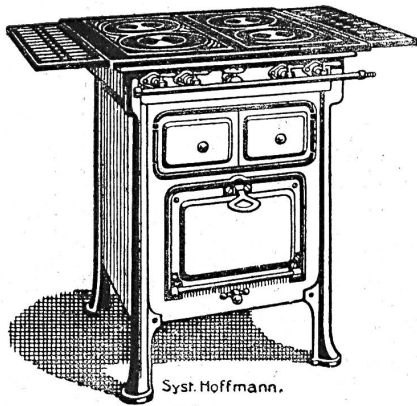

Cuisines à gaz

Supérieures aux meilleures

AFFOLTER, CHRISTEN & Co, S. A.

Gérant: Jean Loew

Succursale de Lausanne: 12, Avenue Ruchonnet

17

Syst. Hoffmann.

Echantillons et prospectus n° 620 p gratis et franco
A.-W. Andernach, Beuel-sur-Rhin, par Cologne

Toitures idéales

par le „STRAPAZOID“
aspect similaire au cuir et au caoutchouc

98

Demandez le prospectus n° 620 a
A.-W. Andernach, Beuel-sur-Rhin, par Cologne

Isolateurs contre l'humidité

Employez les plaques imperméables
„KOSMOS“ à circulation d'air

DEMANDEZ notre nouveau
Catalogue général n° 12

pour
APPAREILS SANITAIRES
en gros

Marques: „DOULTON“
„FARNLEY“

TROESCH & Co.
BERNE

142

SA FABRIQUES DE MEUBLES HORGEN-GLARIS

1000 A HORGEN 1000

Seule fabrique suisse de meubles en bois courbé
(chaises viennoises) et de meubles découpés à la scie

pour cafés, salles à manger, vestibules, restaurants,
salles de concert, de théâtre et de cinématographes.

Fabrication élégante et soignée suivant dessin de
l'architecte ou d'après les modèles de la maison.

Représentants partout.

Références de 1er ordre.

12