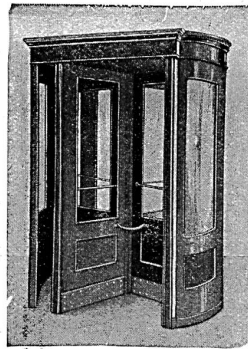

de vives polémiques, d'abattre les constructions provisoires qui reliaient les trois palais du Capitole, et qui, édifiées en 1911, auraient dû devenir définitives, a ouvert récemment un concours pour un projet de réunion des trois palais qui n'altérerait pas l'aspect original de la place du

Capitole. Des dix-huit projets soumis au jury, celui des architectes Pie et Marcello Piacentini a été choisi. Ce projet respecte l'œuvre de Michel-Ange et le caractère historique de la place.

(La Constr. Moderne.)

Fabrique suisse d'engins de gymnastique Alder-Fierz & Eisenhut frères

Téléphone 76 Küssnacht - Zürich Téléphone 76

114

Fabrication de tous les engins pour écoles, gymnastes et particuliers, en toute première qualité. Installations complètes de salles et places de gymnastique.

Catalogue illustré et prix-courant.

Fourneau à fondre la colle et sécher le bois - à l'usage spécial des menuisiers -

Avantages: Simple, pratique, solide. Brevet + 61037. Brevet français déposé. Prix modérés. Références à disposition.

Représentant pour la Suisse romande et la Zone:

Joseph Schmitz, Genève
rue du Commerce 5

Prospectus et offres détaillées gratis et sans engagements par 116

OTTO MAIER
Ferblantier, OLTEN

L'Humidité

est vaincue dans les maisons d'habitation industrielles ou agricoles construites en **murs armés à double paroi.**

Système **Gay** brevet suisse 33177.

Matériaux les meilleur marché, fabriqués à pied d'œuvre.

Nombreuses références ☐ Prix courants ☐ Devis gratis
S'adresser au bureau technique GAY-COLIN à Lutry.
Téléphone 81.28 184 Téléphone 81.28

PORTES TOURNANTES

Fabrique spéciale

Grothkarst & Co

76 **Hambourg 6**
Carolinenstrasse 3

Téléphone: Groupe I, N° 4585

Fabrique d'Ornements en Zinc, Cuivre, Tôle et Plomb.

JULES DECKER