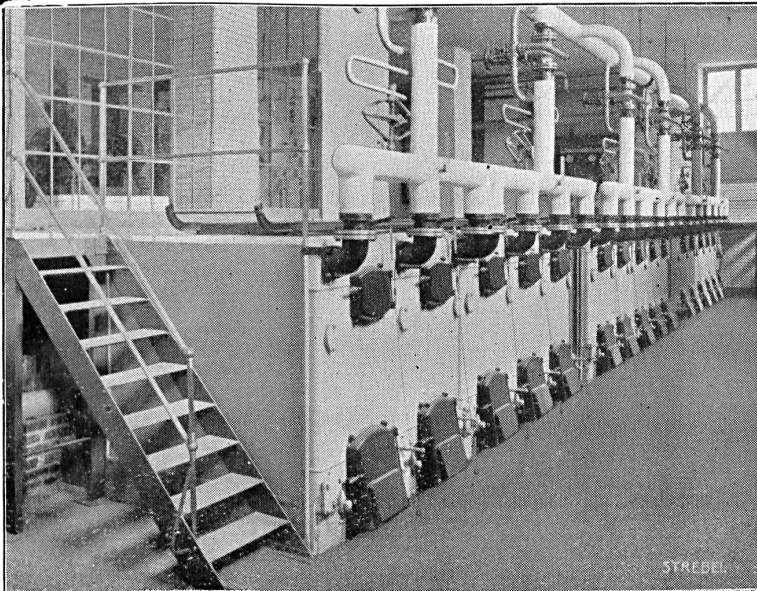

SA FABRIQUES DE MEUBLES HORGEN-GLARIS

A HORGEN

Seule fabrique suisse de meubles en bois courbé
(chaises viennoises) et de meubles découpés à la scie
pour cafés, salles à manger, vestibules, restaurants,
salles de concert, de théâtre et de cinématographes.

Fabrication élégante et soignée suivant dessin de l'architecte ou d'après les modèles de la maison. 12

Représentants partout.
Références de 1er ordre.

Echantillons et prospectus n° 620 p gratis et franco
A.-W. Andernach, Beuel-sur-Rhin, par Cologne

Toitures idéales

par le „STRAPAZOID“
aspect similaire au cuir et au caoutchouc

Demandez le prospectus n° 620 a
A.-W. Andernach, Beuel-sur-Rhin, par Cologne

Isolateurs contre l'humidité

Employez les plaques imperméables
„KOSMOS“ à circulation d'air

Chaudière Catena

Chaudière Catena de 15 feux et 292,5 m² de surface
de chauffe, installée dans la mairie de Spandau.

à eau chaude et
à vapeur
à basse pression
jusqu'à 300 m²
et plus

Strehelwerk
Zurich I

139

Ane Mre CANSON & MONTGOLFIER, ANNONAY (Ardèche)

Carnet dessin à feuilles mobiles pour architectes et
conducteurs de travaux;
Papiers à dessin pour architectes;

148

Papiers spéciaux pour machine à écrire; Bubards;
Papiers pour aquarelle.
Sur demande envoi d'échantillons et tarifs