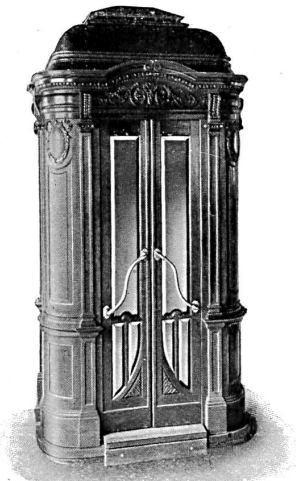

Fabrique d'horloges de tour, Sumiswald

J.-G. Baer à Sumiswald

Fabrication d'horloges de tour, de précision, du plus petit au plus grand modèle, avec remontoir à la main ou remontoir automatique électrique, d'après système spécial ayant fait ses preuves. :- Installation d'horloges électriques combinées, éventuellement avec appareil automatique électrique donnant des signaux horaires pour écoles et fabriques. :- Horloges de chemin de fer, de rue et bureau, sans sonnerie. :- Appareils avertisseurs d'incendie pour déclenchement à distance, pour grandes tours.

Prospectus et références à disposition. :- Construction solide et élégante. :- Longue garantie

Ascenseurs

comportant les tout derniers perfectionnements

Schindler & Cie
Lucerne

Représentants: **Lausanne:** MM. Cuénoud & Pelet, Rue St-Roch, 3/5
Genève: M. Léon Jonneret, Queue d'Arve.

200