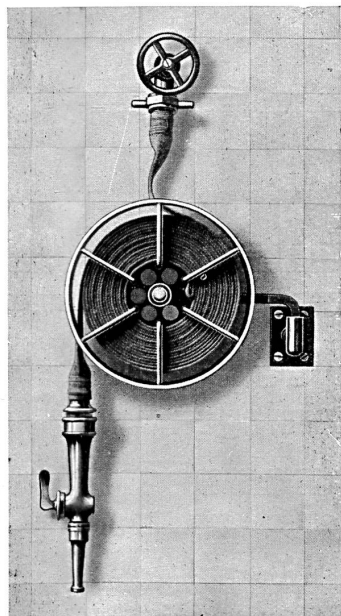

**Postes
d'incendie**

les plus pratiques
et les plus efficaces
pour intérieurs de
maisons

**400
postes livrés**

à l'Exposition
Nationale de
Berne 1914

Modèle déposé