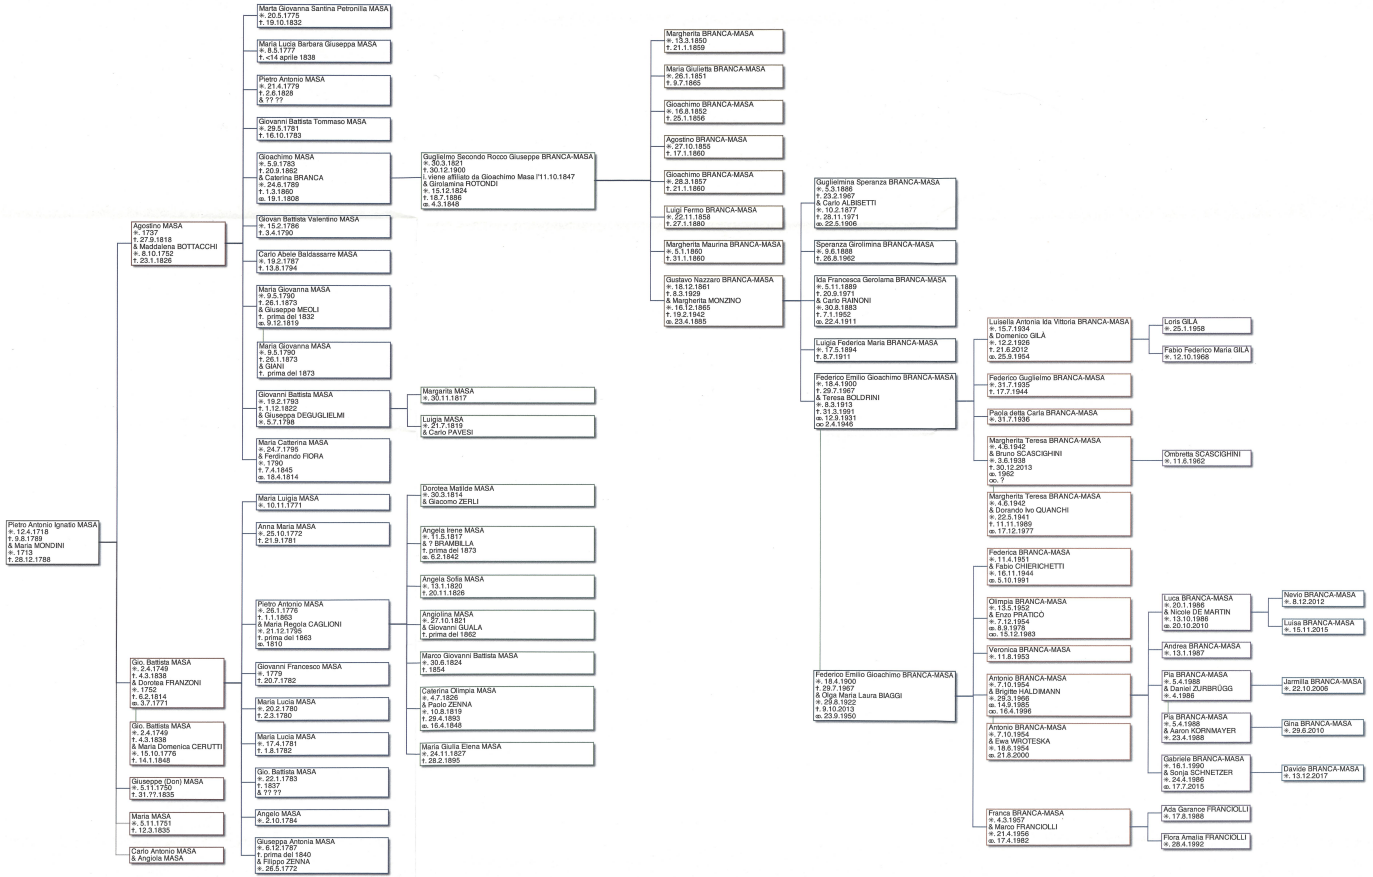

Tavola genealogica 2
Famiglia Masa / Branca-Masa
1719-2017