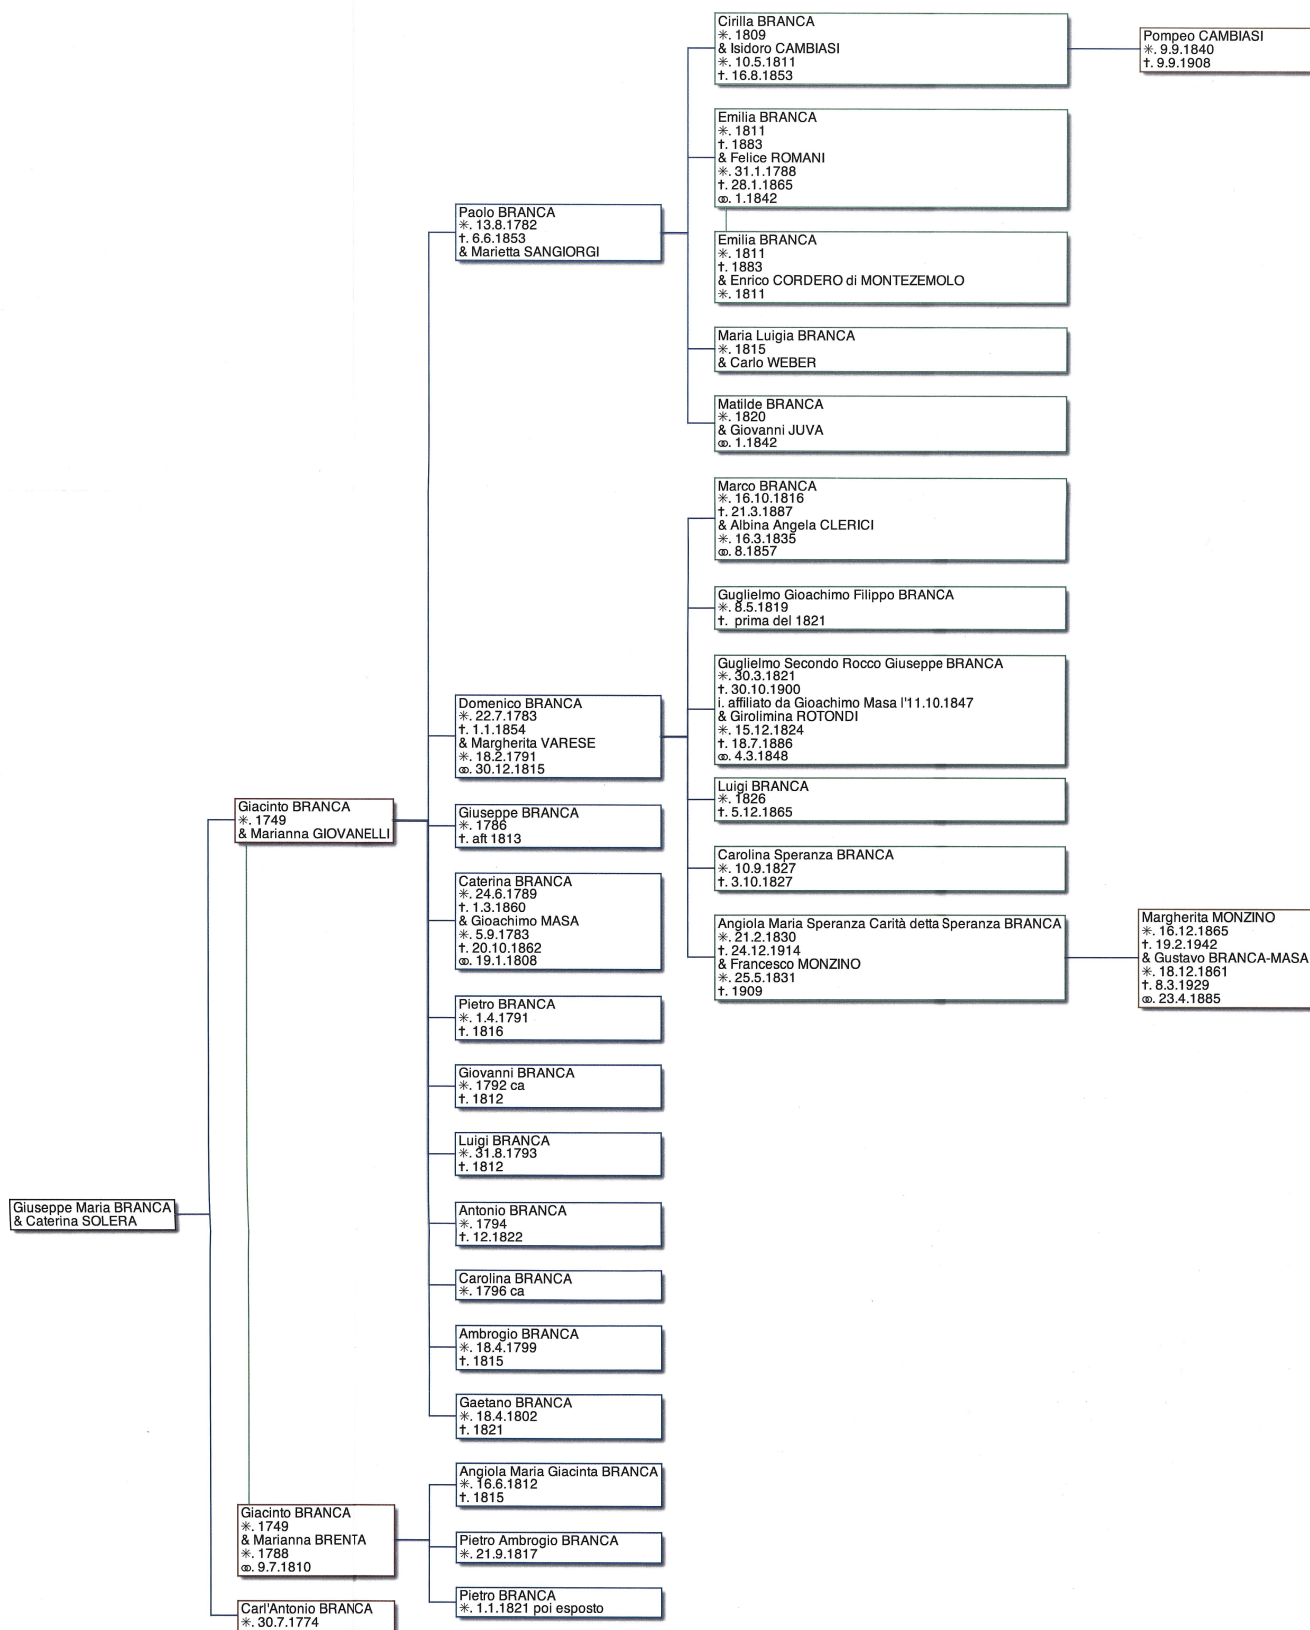

# Tavola genealogica 1-2

Objekttyp: **Appendix**

Zeitschrift: **Bollettino genealogico della Svizzera italiana**

Band (Jahr): **23 (2019)**

PDF erstellt am: **23.07.2024**

# Tavola genealogica 1

Famiglia Branca  
1749-1942

Tavola genealogica 2  
Famiglia Masa / Branca-Masa  
1719-2017

Il presente albero genealogico è parte integrante del «Bollettino Genealogico della Svizzera Italiana» n. 23, 2019.  
© Società Genealogica della Svizzera Italiana  
Autore dell'albero: Fabio Cherchietti